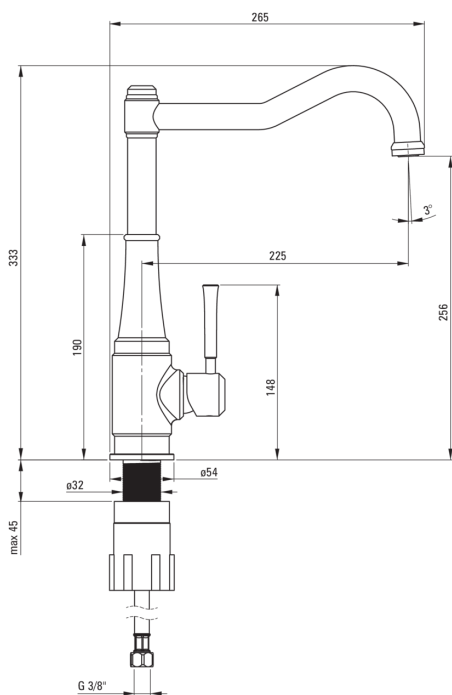

## Küchenarmatur, mit rechteckigem Auslauf

Artikel-Nr.: BQT\_M63M

EAN: 5908212086094

Farbe: Messing

Garantie [Jahre]: 7

### Kartusche

Größe der kartusche	25 mm
---------------------	-------

### Ausläufe

Auslaufart	schwenkbar
Armaturausladung [mm]	225
Material	Messing

### Anschlussschläuche

Länge	450
Installationsgewinde	3/8"
Anschlussgewinde	M10