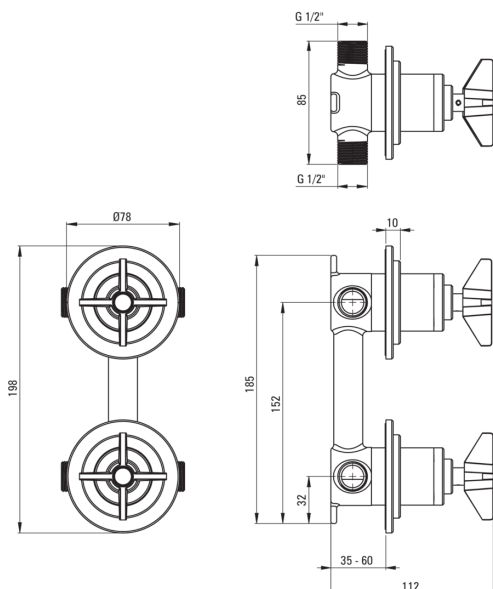

## Смеситель для душа, скрытого монтажа

 deante

Код товара: BQT\_M44P

EAN: 5907650811138

Цвет: латунь

Гарантия [лет]: 7

### Смесители

Отделка	латунь
Материал	латунь
Вид смесителя	смешивающий, двухрычажный
Способ монтажа	скрытого монтажа
Акустическая группа [дБ]	I ( $x \leq 20$ )

### Картридж к смесителю

Размер картриджа	35 мм
Cold start	Да