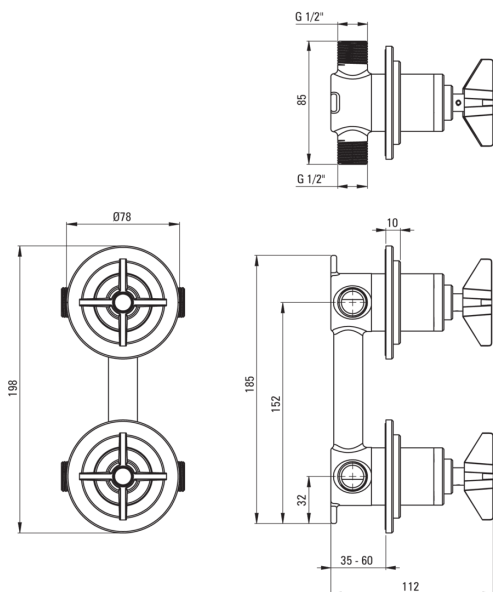

TEMISTO

Baterie pentru duș, îngropat

Codul produsului: BQT_M44P

EAN: 5907650811138

Culoarea: alamă

Garanție [ani]: 7

Baterie

Finisaj	alamă
Material	alamă
Tipul bateriei	baterie, două mânere
Metoda de instalare	îngropat
Grupa acustică [db]	I ($x \leq 20$)

Baterie cartuș

Dimensiunea cartușului ceramic	35 mm
Cold start	Da

Comutator funcții

Tipul comutatorului	ceramic mecanic
---------------------	-----------------

Caracteristici:

- Instalarea încastrată la nivel îi oferă băii un aspect estetic.
- Finisaj nuanță alamă inovativ și rezistent
- Corpul bateriei este fabricat din alamă de cea mai bună calitate.
- Doar cele mai bune materiale, a căror calitate a fost certificată prin teste de laborator
- Oferta include și agenți de curățare pentru toate tipurile de finisaje