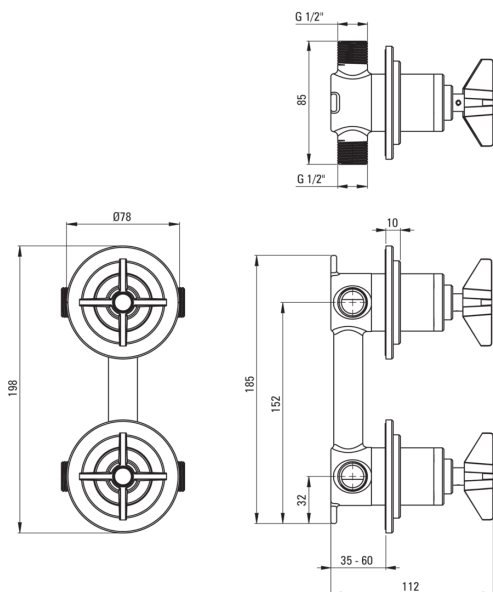

TEMISTO

Baterie pentru duș, îngropat

deante

Codul produsului: BQT_M44P

EAN: 5907650811138

Culoarea: alamă

Garanție [ani]: 7

Baterie

Finisaj	alamă
Material	alamă
Tipul bateriei	baterie, două mânere
Metoda de instalare	îngropat
Grupa acustică [db]	I ($x \leq 20$)

Baterie cartuș

Dimensiunea cartușului ceramic	35 mm
Cold start	Da

Comutator funcții

Tipul comutatorului	ceramic mecanic
---------------------	-----------------

Caracteristici:

- Instalarea încastrată la nivel îi oferă băii un aspect estetic.
- Finisaj nuanță alamă inovativ și rezistent
- Corpul bateriei este fabricat din alamă de cea mai bună calitate.
- Doar cele mai bune materiale, a căror calitate a fost certificată prin teste de laborator
- Oferta include și agenți de curățare pentru toate tipurile de finisaje