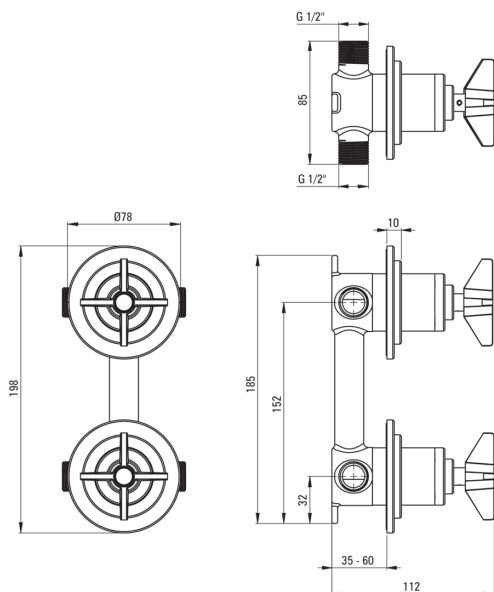

TEMISTO

Miscelatore Doccia, a scomparsa

Codice prodotto: BQT_M44P

EAN: 5907650811138

Colore: in ottone

Garanzia [anni]: 7

Miscelatore

Finitura	in ottone
Materiale	in ottone
Tipo di miscelatore	miscelatore, a due maniglie
Metodo di installazione	a scomparsa
Gruppo acustico [db]	1 ($x \leq 20$)

Cartuccia per miscelatore

Dimensioni della cartuccia in ceramica	35 mm
Avvio a freddo	Sì

Interruttore di funzione

Tipo di interruttore	meccanica in ceramica
----------------------	-----------------------

Caratteristiche:

- L'installazione a incasso garantisce l'estetica del bagno
- Innovativo e durevole rivestimento color ottone
- Il corpo del miscelatore è realizzato in ottone di altissima qualità
- Solo i migliori materiali, la cui qualità è stata confermata da test di laboratorio