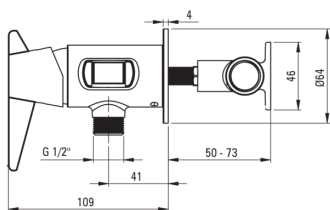

TEMISTO

Змішувач для біде, прихованого монтажу

Код продукту: BQT_M34M

EAN: 5907650881032

Колір: латунь

Гарантія: 7

Змішувач

Оздоблення	латунь
Матеріал	латунь
Тип змішувача	з однією ручкою, змішуючий
Спосіб монтажу	прихований
Клас витрати	Z - 4-9 л/хв
Акустична група	II (20 < x ≤ 30)
Зворотні клапани	Так

Картридж до змішувача

Розмір керамічного картриджа	35 мм
------------------------------	-------

Шланги

Довжина [мм]	1200
Anti_twist	1

Лійки

Кнопка start-stop	Так
-------------------	-----

Відмінна риса:

- Дизайн, що поєднує минуле з майбутнім
- Елементи, розроблені вручну
- Корпус змішувача виготовлений з високоякісної латуні
- Прихований монтаж забезпечує естетику ванної кімнати
- Клас витрати (4-9 л / хв) дозволяє знизити витрату води
- Змішувач оснащений зворотними клапанами, щоб змішана вода не поверталася в інсталяцію
- Система Anti-twist для запобігання скручування шланга
- Тільки найкращі матеріали, якість яких ми підтверджуємо дослідженнями в лабораторії
- Засіб для очищення санітарної арматури доступний у всіх кольорах
- Міцні кінці шланга з латуні