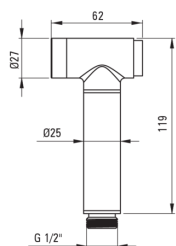

TEMISTO

Змішувач для біде, прихованого монтажу

Код продукту: BQT_M34M

EAN: 5907650881032

Колір: латунь

Гарантія: 7

Змішувач

Оздоблення	латунь
Матеріал	латунь
Тип змішувача	з однією ручкою, змішуючий
Спосіб монтажу	прихований
Клас витрати	Z - 4-9 л/хв
Акустична група	II (20 < x ≤ 30)
Зворотні клапани	Так

Картридж до змішувача

Розмір керамічного картриджа	35 мм
------------------------------	-------

Шланги

Довжина [мм]	1200
Anti_twist	1

Лійки

Кнопка start-stop	Так
-------------------	-----

Відмінна риса:

- Дизайн, що поєднує минуле з майбутнім
- Елементи, розроблені вручну
- Корпус змішувача виготовлений з високоякісної латуні
- Прихований монтаж забезпечує естетику ванної кімнати
- Клас витрати (4-9 л / хв) дозволяє знизити витрату води
- Змішувач оснащений зворотними клапанами, щоб змішана вода не поверталася в інсталяцію
- Система Anti-twist для запобігання скручування шланга
- Тільки найкращі матеріали, якість яких ми підтверджуємо дослідженнями в лабораторії
- Засіб для очищення санітарної арматури доступний у всіх кольорах
- Міцні кінці шланга з латуні