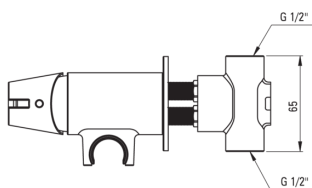

TEMISTO

Змішувач для біде, прихованого монтажу

Код продукту: BQT_M34M

EAN: 5907650881032

Колір: латунь

Гарантія: 7

Змішувач

Оздоблення	латунь
Матеріал	латунь
Тип змішувача	з однією ручкою, змішуючий
Спосіб монтажу	прихований
Клас витрати	Z - 4-9 л/хв
Акустична група	II (20 < x ≤ 30)
Зворотні клапани	Так

Картридж до змішувача

Розмір керамічного картриджа	35 мм
------------------------------	-------

Шланги

Довжина [мм]	1200
Anti_twist	1

Лійки

Кнопка start-stop	Так
-------------------	-----

Відмінна риса:

- Дизайн, що поєднує минуле з майбутнім
- Елементи, розроблені вручну
- Корпус змішувача виготовлений з високоякісної латуні
- Прихований монтаж забезпечує естетику ванної кімнати
- Клас витрати (4-9 л / хв) дозволяє знизити витрату води
- Змішувач оснащений зворотними клапанами, щоб змішана вода не поверталася в інсталяцію
- Система Anti-twist для запобігання скручування шланга
- Тільки найкращі матеріали, якість яких ми підтверджуємо дослідженнями в лабораторії
- Засіб для очищення санітарної арматури доступний у всіх кольорах
- Міцні кінці шланга з латуні