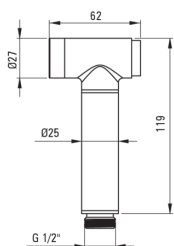

TEMISTO

Смеситель для биде, скрытого монтажа

 deante

Код товара: BQT_M34M

EAN: 5907650881032

Цвет: латунь

Гарантия [лет]: 7

Смесители

Отделка	латунь
Материал	латунь
Вид смесителя	однорычажный, смешивающий
Способ монтажа	скрытого монтажа
Класс расхода [л/мин]	Z - 4-9 л/мин
Акустическая группа [дБ]	II (20 < x ≤ 30)
Обратные клапаны	Да

Картридж к смесителю

Размер картриджа	35 мм
------------------	-------

Шланги

Длина [мм]	1200
Anti_twist	1

Лейки

Старт стоп	Да
------------	----

Отличительные черты:

- Дизайн, объединяющий прошлое с будущим
- Элементы ручной работы
- Корпус смесителя изготовлен из латуни высочайшего качества
- Скрытый монтаж обеспечивает эстетику ванной комнаты
- Класс расхода Z (4-9 л/мин) позволяет снизить употребление воды
- Смеситель в составе с обратными клапанами, благодаря им смешанная вода не стекает обратно в установку
- Система Anti-Twist, предотвращающая скручивание шланга
- Только лучшие материалы, качество которых подтверждено лабораторными испытаниями
- Предложение включает чистящее средство для арматуры всех цветов
- Прочные наконечники шлангов из латуни