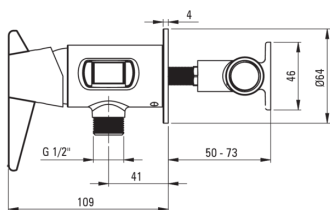

TEMISTO

Смеситель для биде, скрытого монтажа

 deante

Код товара: BQT_M34M

EAN: 5907650881032

Цвет: латунь

Гарантия [лет]: 7

Смесители

Отделка	латунь
Материал	латунь
Вид смесителя	однорычажный, смешивающий
Способ монтажа	скрытого монтажа
Класс расхода [л/мин]	Z - 4-9 л/мин
Акустическая группа [дБ]	II (20 < x ≤ 30)
Обратные клапаны	Да

Картридж к смесителю

Размер картриджа	35 мм
------------------	-------

Шланги

Длина [мм]	1200
Anti_twist	1

Лейки

Старт стоп	Да
------------	----

Отличительные черты:

- Дизайн, объединяющий прошлое с будущим
- Элементы ручной работы
- Корпус смесителя изготовлен из латуни высочайшего качества
- Скрытый монтаж обеспечивает эстетику ванной комнаты
- Класс расхода Z (4-9 л/мин) позволяет снизить употребление воды
- Смеситель в составе с обратными клапанами, благодаря им смешанная вода не стекает обратно в установку
- Система Anti-Twist, предотвращающая скручивание шланга
- Только лучшие материалы, качество которых подтверждено лабораторными испытаниями
- Предложение включает чистящее средство для арматуры всех цветов
- Прочные наконечники шлангов из латуни