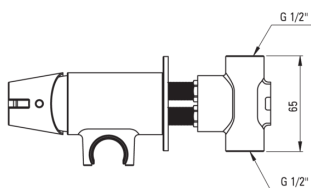

TEMISTO

Смеситель для биде, скрытого монтажа

 deante

Код товара: BQT_M34M

EAN: 5907650881032

Цвет: латунь

Гарантия [лет]: 7

Смесители

Отделка	латунь
Материал	латунь
Вид смесителя	однорычажный, смешивающий
Способ монтажа	скрытого монтажа
Класс расхода [л/мин]	Z - 4-9 л/мин
Акустическая группа [дБ]	II (20 < x ≤ 30)
Обратные клапаны	Да

Картридж к смесителю

Размер картриджа	35 мм
------------------	-------

Шланги

Длина [мм]	1200
Anti_twist	1

Лейки

Старт стоп	Да
------------	----

Отличительные черты:

- Дизайн, объединяющий прошлое с будущим
- Элементы ручной работы
- Корпус смесителя изготовлен из латуни высочайшего качества
- Скрытый монтаж обеспечивает эстетику ванной комнаты
- Класс расхода Z (4-9 л/мин) позволяет снизить употребление воды
- Смеситель в составе с обратными клапанами, благодаря им смешанная вода не стекает обратно в установку
- Система Anti-Twist, предотвращающая скручивание шланга
- Только лучшие материалы, качество которых подтверждено лабораторными испытаниями
- Предложение включает чистящее средство для арматуры всех цветов
- Прочные наконечники шлангов из латуни