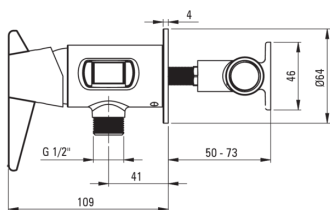

TEMISTO

Baterie pentru bideu, îngropat

 deante

Codul produsului: BQT_M34M

EAN: 5907650881032

Culoarea: alamă

Garanție [ani]: 7

Baterie

Finisaj	alamă
Material	alamă
Tipul bateriei	un mâner, baterie
Metoda de instalare	îngropat
Clasa de debit [l/min]	Z - 4-9 l/min
Grupa acustică [db]	II (20 < x ≤ 30)
Supape de reținere	Da

Baterie cartuș

Dimensiunea cartușului ceramic	35 mm
--------------------------------	-------

Furtunuri

Lungimea [mm]	1200
Anti-twist	1

Dușuri de mână

Start_stop	Da
------------	----

Caracteristici:

- Corpul bateriei este fabricat din alamă de cea mai bună calitate.
- Instalarea încastrată la nivel îi oferă băii un aspect estetic.
- Clasa de debit Z (4-9 l/min) permite reducerea consumului de apă.
- Baterie este dotată cu supape antiretur pentru a nu permite curgerea apei înapoi în instalație.
- Sistem Anti-twist care împiedică răsucirea furtunului
- Doar cele mai bune materiale, a căror calitate a fost certificată prin teste de laborator
- Oferta include și agenți de curățare pentru toate tipurile de finisaje
- Capetele furtunurilor făcute din alamă rezistentă