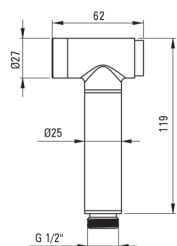

TEMISTO

Baterie pentru bideu, îngropat

 deante

Codul produsului: BQT_M34M

EAN: 5907650881032

Culoarea: alamă

Garanție [ani]: 7

Baterie

Finisaj	alamă
Material	alamă
Tipul bateriei	un mâner, baterie
Metoda de instalare	îngropat
Clasa de debit [l/min]	Z - 4-9 l/min
Grupa acustică [db]	II (20 < x ≤ 30)
Supape de reținere	Da

Baterie cartuș

Dimensiunea cartușului ceramic	35 mm
--------------------------------	-------

Furtunuri

Lungimea [mm]	1200
Anti-twist	1

Dușuri de mână

Start_stop	Da
------------	----

Caracteristici:

- Corpul bateriei este fabricat din alamă de cea mai bună calitate.
- Instalarea încastrată la nivel îi oferă băii un aspect estetic.
- Clasa de debit Z (4-9 l/min) permite reducerea consumului de apă.
- Baterie este dotată cu supape antiretur pentru a nu permite curgerea apei înapoi în instalație.
- Sistem Anti-twist care împiedică răsucirea furtunului
- Doar cele mai bune materiale, a căror calitate a fost certificată prin teste de laborator
- Oferta include și agenți de curățare pentru toate tipurile de finisaje
- Capetele furtunurilor făcute din alamă rezistentă