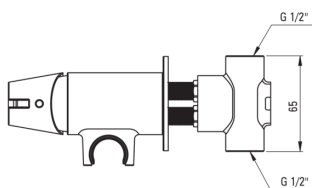

TEMISTO

Baterie pentru bideu, îngropat

 deante

Codul produsului: BQT_M34M

EAN: 5907650881032

Culoarea: alamă

Garanție [ani]: 7

Baterie

Finisaj	alamă
Material	alamă
Tipul bateriei	un mâner, baterie
Metoda de instalare	îngropat
Clasa de debit [l/min]	Z - 4-9 l/min
Grupa acustică [db]	II (20 < x ≤ 30)
Supape de reținere	Da

Baterie cartuș

Dimensiunea cartușului ceramic	35 mm
--------------------------------	-------

Furtunuri

Lungimea [mm]	1200
Anti-twist	1

Dușuri de mână

Start_stop	Da
------------	----

Caracteristici:

- Corpul bateriei este fabricat din alamă de cea mai bună calitate.
- Instalarea încastrată la nivel îi oferă băii un aspect estetic.
- Clasa de debit Z (4-9 l/min) permite reducerea consumului de apă.
- Baterie este dotată cu supape antiretur pentru a nu permite curgerea apei înapoi în instalație.
- Sistem Anti-twist care împiedică răsucirea furtunului
- Doar cele mai bune materiale, a căror calitate a fost certificată prin teste de laborator
- Oferta include și agenți de curățare pentru toate tipurile de finisaje
- Capetele furtunurilor făcute din alamă rezistentă