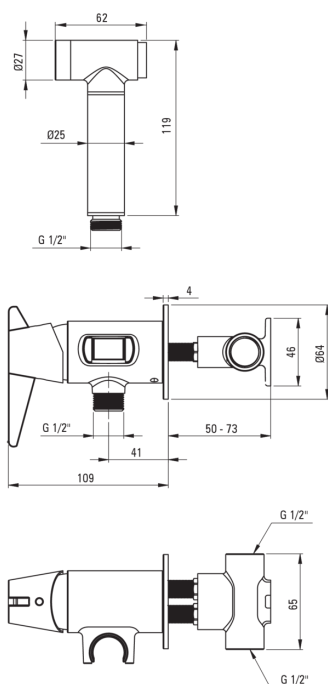

TEMISTO

Baterie pentru bideu, îngropat

Codul produsului: BQT_M34M

EAN: 5907650881032

Culoarea: alamă

Garanție [ani]: 7

Baterie

Finisaj	alamă
Material	alamă
Tipul bateriei	un mâner, baterie
Metoda de instalare	îngropat
Clasa de debit [l/min]	Z - 4-9 l/min
Grupa acustică [db]	II (20 < x ≤ 30)
Supape de reținere	Da

Baterie cartuș

Dimensiunea cartușului ceramic	35 mm
--------------------------------	-------

Furtunuri

Lungimea [mm]	1200
Anti-twist	1

Dușuri de mână

Start_stop	Da
------------	----

Caracteristici:

- Corpul bateriei este fabricat din alamă de cea mai bună calitate.
- Instalarea încastrată la nivel îi oferă băii un aspect estetic.
- Clasa de debit Z (4-9 l/min) permite reducerea consumului de apă.
- Baterie este dotată cu supape antiretur pentru a nu permite curgerea apei înapoi în instalație.
- Sistem Anti-twist care împiedică răsucirea furtunului
- Doar cele mai bune materiale, a căror calitate a fost certificată prin teste de laborator
- Oferta include și agenți de curățare pentru toate tipurile de finisaje
- Capetele furtunurilor făcute din alamă rezistentă