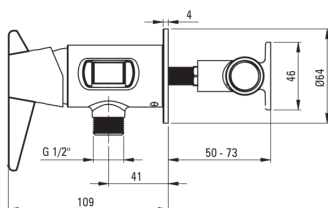

TEMISTO

Miscealtore Bidet, a scomparsa

Codice prodotto: BQT_M34M

EAN: 5907650881032

Colore: in ottone

Garanzia [anni]: 7

Miscelatore

Finitura	in ottone
Materiale	in ottone
Tipo di miscelatore	maniglia singola, miscelatore
Metodo di installazione	a scomparsa
Classe di flusso [l/min]	Z - 4-9 l/min
Gruppo acustico [db]	II (20 < x ≤ 30)
Valvole di non ritorno	Sì

Cartuccia per miscelatore

Dimensioni della cartuccia in ceramica 35 mm

Tubi flessibili

Lunghezza [mm]	1200
Antitorsione	1

Docce a mano

Start_stop	Sì

Caratteristiche:

- Il corpo del miscelatore è realizzato in ottone di altissima qualità
- L'installazione a incasso garantisce l'estetica del bagno
- Classe di portata Z (4-9 l/min) che consente di ridurre il consumo d'acqua
- Il miscelatore è dotato di valvole di non ritorno in modo che l'acqua miscelata non rifluisca nell'impianto.
- Sistema anti-torsione, che impedisce al tubo di attorcigliarsi
- Solo i migliori materiali, la cui qualità è stata confermata da test di laboratorio
- Estremità del tubo flessibile in ottone resistente