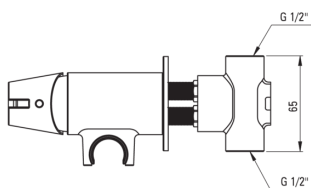

## Miscealtore Bidet, a scomparsa

Codice prodotto: BQT\_M34M

EAN: 5907650881032

Colore: in ottone

Garanzia [anni]: 7

### Cartuccia per miscelatore

Dimensioni della cartuccia in ceramica 35 mm