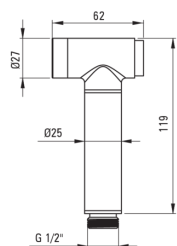

TEMISTO

Miscealtore Bidet, a scomparsa

Codice prodotto: BQT_M34M

EAN: 5907650881032

Colore: in ottone

Garanzia [anni]: 7

Miscelatore

Finitura	in ottone
Materiale	in ottone
Tipo di miscelatore	maniglia singola, miscelatore
Metodo di installazione	a scomparsa
Classe di flusso [l/min]	Z - 4-9 l/min
Gruppo acustico [db]	II (20 < x ≤ 30)
Valvole di non ritorno	Sì

Cartuccia per miscelatore

Dimensioni della cartuccia in ceramica 35 mm

Tubi flessibili

Lunghezza [mm]	1200
Antitorsione	1

Docce a mano

Start_stop	Sì

Caratteristiche:

- Il corpo del miscelatore è realizzato in ottone di altissima qualità
- L'installazione a incasso garantisce l'estetica del bagno
- Classe di portata Z (4-9 l/min) che consente di ridurre il consumo d'acqua
- Il miscelatore è dotato di valvole di non ritorno in modo che l'acqua miscelata non rifluisca nell'impianto.
- Sistema anti-torsione, che impedisce al tubo di attorcigliarsi
- Solo i migliori materiali, la cui qualità è stata confermata da test di laboratorio
- Estremità del tubo flessibile in ottone resistente