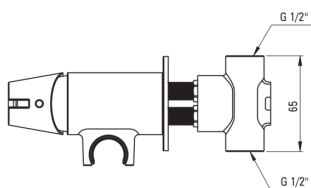

TEMISTO

Robinet de bidet, encastré

Code produit: BQT_M34M

EAN: 5907650881032

Couleur: cuivre

Garantie [années]: 7

Mitigeur

Finition	cuivre
Matériel	cuivre
Type de mitigeur	mono-manche, mixer
Méthode de montage	encastré
Classe de débit [l/min]	Z - 4-9 l/min
Groupe acoustique [db]	II (20 < x ≤ 30)
Clapets anti-retour	Oui

Cartouche mélangeur

Taille de la cartouche en céramique	35 mm
-------------------------------------	-------

Flexibles

Longueur [mm]	1200
Anti-torsion	1

Douchettes à main

Start_stop	Oui
------------	-----

Caractéristiques:

- Un design qui relie le passé au futur
- Éléments fabriqués à la main
- Le corps du mitigeur est en cuivre de la plus haute qualité
- L'installation encastrée assure l'esthétique de la salle de bain
- Classe de débit Z (4-9 l/min) permettant une réduction de la consommation d'eau
- Le mitigeur est équipé de clapets anti-retour afin que l'eau mitigée ne reflue pas dans l'installation
- Système anti-torsion, empêchant le tuyau de se tordre
- Seuls les meilleurs matériaux, dont la qualité a été confirmée par des tests en laboratoire
- L'offre comprend un produit de nettoyage pour les luminaires de toutes les couleurs
- Embouts de tuyau durables en laiton