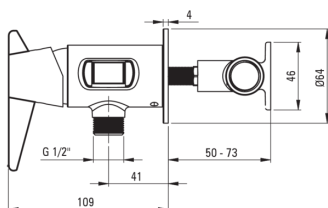

TEMISTO

Robinet de bidet, encastré

Code produit: BQT_M34M

EAN: 5907650881032

Couleur: cuivre

Garantie [années]: 7

Mitigeur

Finition	cuivre
Matériel	cuivre
Type de mitigeur	mono-manche, mixer
Méthode de montage	encastré
Classe de débit [l/min]	Z - 4-9 l/min
Groupe acoustique [db]	II (20 < x ≤ 30)
Clapets anti-retour	Oui

Cartouche mélangeur

Taille de la cartouche en céramique	35 mm
-------------------------------------	-------

Flexibles

Longueur [mm]	1200
Anti-torsion	1

Douchettes à main

Start_stop	Oui
------------	-----

Caractéristiques:

- Un design qui relie le passé au futur
- Éléments fabriqués à la main
- Le corps du mitigeur est en cuivre de la plus haute qualité
- L'installation encastrée assure l'esthétique de la salle de bain
- Classe de débit Z (4-9 l/min) permettant une réduction de la consommation d'eau
- Le mitigeur est équipé de clapets anti-retour afin que l'eau mitigée ne reflue pas dans l'installation
- Système anti-torsion, empêchant le tuyau de se tordre
- Seuls les meilleurs matériaux, dont la qualité a été confirmée par des tests en laboratoire
- L'offre comprend un produit de nettoyage pour les luminaires de toutes les couleurs
- Embouts de tuyau durables en laiton