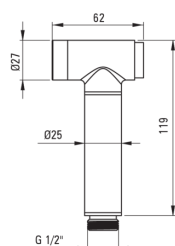

TEMISTO

Robinet de bidet, encastré

Code produit: BQT_M34M

EAN: 5907650881032

Couleur: cuivre

Garantie [années]: 7

Mitigeur

Finition	cuivre
Matériel	cuivre
Type de mitigeur	mono-manche, mixer
Méthode de montage	encastré
Classe de débit [l/min]	Z - 4-9 l/min
Groupe acoustique [db]	II (20 < x ≤ 30)
Clapets anti-retour	Oui

Cartouche mélangeur

Taille de la cartouche en céramique	35 mm
-------------------------------------	-------

Flexibles

Longueur [mm]	1200
Anti-torsion	1

Douchettes à main

Start_stop	Oui
------------	-----

Caractéristiques:

- Un design qui relie le passé au futur
- Éléments fabriqués à la main
- Le corps du mitigeur est en cuivre de la plus haute qualité
- L'installation encastrée assure l'esthétique de la salle de bain
- Classe de débit Z (4-9 l/min) permettant une réduction de la consommation d'eau
- Le mitigeur est équipé de clapets anti-retour afin que l'eau mitigée ne reflue pas dans l'installation
- Système anti-torsion, empêchant le tuyau de se tordre
- Seuls les meilleurs matériaux, dont la qualité a été confirmée par des tests en laboratoire
- L'offre comprend un produit de nettoyage pour les luminaires de toutes les couleurs
- Embouts de tuyau durables en laiton