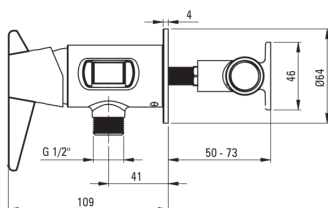

TEMISTO

Bidetarmatur, Unterputzmontage

Artikel-Nr.: BQT_M34M

EAN: 5907650881032

Farbe: Messing

Garantie [Jahre]: 7

Armatur

Ausführung	Messing
Material	Messing
Art der armatur	Einhebel, Mischer
Methode der montage	Unterputz-
Durchflussklasse [l/min]	Z - 4-9 l/min
Akkustische gruppe	II
Rückventil	Ja

Kartusche

Größe der kartusche	35 mm
---------------------	-------

Schläuche

Länge	1200
Anti-twist	1

Handbrausen

Start-stop-button	Ja
-------------------	----

Charakteristische Merkmale:

- Design das die Vergangenheit mit der Zukunft verbindet
- Handgefertigte Elemente
- Armaturkörper ist aus hochwertigem Messing gefertigt
- Unterputzmontage für ästhetische Gestaltung im Bad
- Durchflussklasse Z (4-9 l/min) ermöglicht einen reduzierten Wasserverbrauch
- Armatur ist mit Rückschlagventilen ausgestattet, damit das gemischte Wasser nicht in die Installation zurückfließt
- Anti-Twist-System verhindert das Verdrehen des Schlauchs
- Nur die besten Materialien, deren Qualität durch Laboruntersuchungen bestätigt wird
- Im Angebot Präparat zum Reinigen von Armaturen in allen Ausführungen
- Langlebige Schlauchenden aus Messing