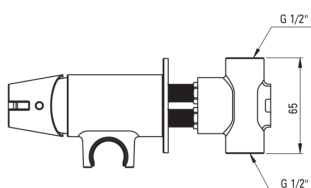

TEMISTO

Bidetarmatur, Unterputzmontage

Artikel-Nr.: BQT_M34M

EAN: 5907650881032

Farbe: Messing

Garantie [Jahre]: 7

Armatur

Ausführung	Messing
Material	Messing
Art der armatur	Einhebel, Mischer
Methode der montage	Unterputz-
Durchflussklasse [l/min]	Z - 4-9 l/min
Akkustische gruppe	II
Rückventil	Ja

Kartusche

Größe der kartusche	35 mm
---------------------	-------

Schläuche

Länge	1200
Anti-twist	1

Handbrausen

Start-stop-button	Ja
-------------------	----

Charakteristische Merkmale:

- Design das die Vergangenheit mit der Zukunft verbindet
- Handgefertigte Elemente
- Armaturkörper ist aus hochwertigem Messing gefertigt
- Unterputzmontage für ästhetische Gestaltung im Bad
- Durchflussklasse Z (4-9 l/min) ermöglicht einen reduzierten Wasserverbrauch
- Armatur ist mit Rückschlagventilen ausgestattet, damit das gemischte Wasser nicht in die Installation zurückfließt
- Anti-Twist-System verhindert das Verdrehen des Schlauchs
- Nur die besten Materialien, deren Qualität durch Laboruntersuchungen bestätigt wird
- Im Angebot Präparat zum Reinigen von Armaturen in allen Ausführungen
- Langlebige Schlauchenden aus Messing