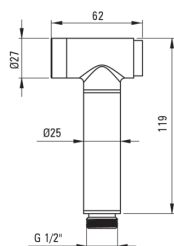

TEMISTO

Bidetarmatur, Unterputzmontage

Artikel-Nr.: BQT_M34M

EAN: 5907650881032

Farbe: Messing

Garantie [Jahre]: 7

Armatur

Ausführung	Messing
Material	Messing
Art der armatur	Einhebel, Mischer
Methode der montage	Unterputz-
Durchflussklasse [l/min]	Z - 4-9 l/min
Akkustische gruppe	II
Rückventil	Ja

Kartusche

Größe der kartusche	35 mm
---------------------	-------

Schläuche

Länge	1200
Anti-twist	1

Handbrausen

Start-stop-button	Ja
-------------------	----

Charakteristische Merkmale:

- Design das die Vergangenheit mit der Zukunft verbindet
- Handgefertigte Elemente
- Armaturkörper ist aus hochwertigem Messing gefertigt
- Unterputzmontage für ästhetische Gestaltung im Bad
- Durchflussklasse Z (4-9 l/min) ermöglicht einen reduzierten Wasserverbrauch
- Armatur ist mit Rückschlagventilen ausgestattet, damit das gemischte Wasser nicht in die Installation zurückfließt
- Anti-Twist-System verhindert das Verdrehen des Schlauchs
- Nur die besten Materialien, deren Qualität durch Laboruntersuchungen bestätigt wird
- Im Angebot Präparat zum Reinigen von Armaturen in allen Ausführungen
- Langlebige Schlauchenden aus Messing