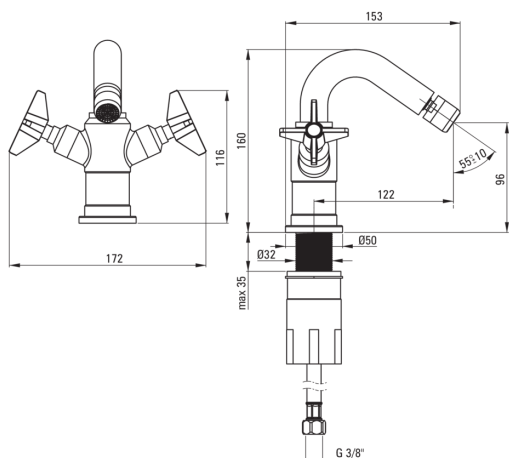

TEMISTO

Змішувач для біде

Код продукту: BQT_M31D

EAN: 5908212076064

Колір: латунь

Гарантія: 7

Змішувач

Оздоблення	латунь
Матеріал	латунь
Тип змішувача	з двома ручками, змішуючий
Спосіб монтажу	стоячий
Клас витрати	Z - 4-9 л/хв
Акустична група	I ($x \leq 20$)
Клапан в комплекті	Так

Картридж до змішувача

Розмір керамічного картриджа	1/2"
------------------------------	------

Носики

Діапазон виливу змішувача [мм]	122
Матеріал	латунь

Аератори

Тип аератора	honeycomb
Розмір аератора	M22

З'єднувальні шланги

Довжина [мм]	450
Винт до інсталяції	3/8"
Винт кронштейна	M10

Пробка

Тип	click-clack
Тип	з переливом

Відмінна риса:

- Корпус змішувача виготовлений з високоякісної латуні
- Змішувач оснащений аератором для аерації струменя
- Монтажна втулка полегшує монтаж змішувача
- З'єднувальні шланги в комплекті
- Клас витрати (4-9 л / хв) дозволяє знизити витрату води
- Інноваційна міцна латунне покриття
- Функціональна пробка click-clack в комплекті
- Елементи, розроблені вручну
- Дизайн, що поєднує минуле з майбутнім
- Тільки найкращі матеріали, якість яких ми підтверджуємо дослідженнями в лабораторії
- Засіб для очищення санітарної арматури доступний у всіх кольорах