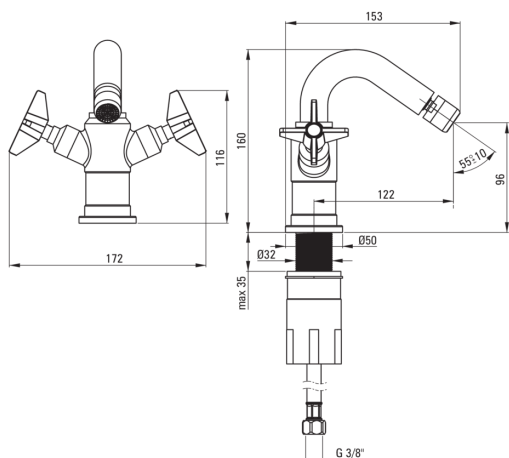

TEMISTO

Baterie pentru bideu

Codul produsului: BQT_M31D

EAN: 5908212076064

Culoarea: alamă

Garanție [ani]: 7

Baterie

Finisaj	alamă
Material	alamă
Tipul bateriei	două mâner, baterie
Metoda de instalare	de sine stătător
Clasa de debit [l/min]	Z - 4-9 l/min
Grupa acustică [db]	I (x ≤ 20)
Dop inclus în set	Da

Baterie cartuş

Dimensiunea cartuşului ceramic	1/2"
--------------------------------	------

Pipe

Raza de acțiune a pipei bateriei [mm]	122
Material	alamă

Aeratoare

Tipul aeratorului	honeycomb
Dimensiunea aeratorului	M22

Furtunuri de racordare

Lungimea [mm]	450
Filet de instalare	3/8"
Filet de conexiune	M10

Dop

Tip	click-clack
Tip	cu preaplin

Caracteristici:

- Corpul bateriei este fabricat din alamă de cea mai bună calitate.
- Bateria este dotată cu aerator.
- Manșonul de instalare ușurează instalarea bateriei.
- Furtunuri de racordare de 45 cm incluse
- Clasa de debit Z (4-9 l/min) permite reducerea consumului de apă.
- Finisaj nuanță alamă inovativ și rezistent
- Dop funcțional cu activare prin apăsare inclus
- Doar cele mai bune materiale, a căror calitate a fost certificată prin teste de laborator
- Oferta include și agenți de curățare pentru toate tipurile de finisaje