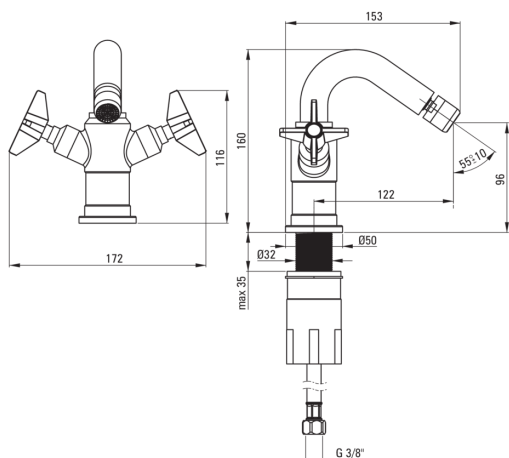

Código de producto: BQT_M31D

EAN: 5908212076064

Color: latón

Garantía [años]: 7

Mezclador

Finalizar	latón
Material	latón
Tipo de mezcladora	de dos maneras, mezclador
Metodo de instalacion	de pie
Clase de flujo [l/min]	Z - 4-9 l/min
Grupo acústico [db]	I (x ≤ 20)
Enchufe incluido en el set	Sí

Cartucho mezclador

Tamaño del cartucho de cerámica	1/2"
---------------------------------	------

Boquiabiertos

Rango de boquiabierto de mezclador [mm]	122
Material	latón

Aireador

Tipo aéreo	panal
Tamaño del aireador	M22

Conectando mangueras

Longitud [mm]	450
Hilo de instalación	3/8"
Hilo de conexión	M10

Enchufar

Tipo	click-clack
Tipo	con desbordamiento

Características:

- Cuerpo de batería hecho de latón de la más alta calidad
- Batería equipada con una aireación del aireador de la corriente
- La manga de montaje facilita la instalación de la batería
- Mangueras de conexión incluidas
- La clase de flujo con (4-9 l/min) le permite reducir el consumo de agua
- Recubrimiento innovador de latón duradero
- Cork funcional de Click-Clack incluido
- Elementos desarrollados a mano
- Diseño conectando el pasado con el futuro
- Solo los mejores materiales cuya calidad es confirmada por la investigación en el laboratorio