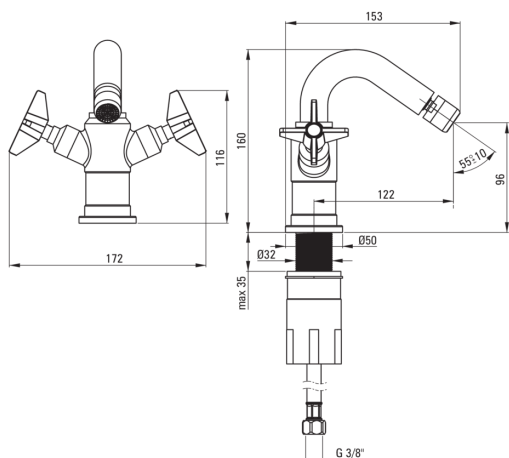

TEMISTO

Змішувач для біде

Код продукту: BQT_M30D

EAN: 5907650827498

Колір: латунь

Гарантія: 7

Змішувач

Оздоблення	латунь
Матеріал	латунь
Тип змішувача	з двома ручками, змішуючий
Спосіб монтажу	стоячий
Клас витрати	Z - 4-9 л/хв
Акустична група	I ($x \leq 20$)

Картридж до змішувача

Розмір керамічного картриджа	1/2"

Носики

Діапазон виливу змішувача [мм]	122
Матеріал	латунь

Аератори

Тип аератора	honeycomb
Розмір аератора	M22

З'єднувальні шланги

Довжина [мм]	450
Винт до інсталяції	3/8"
Винт кронштейна	M10

Відмінна риса:

- Дизайн, що поєднує минуле з майбутнім
- Елементи, розроблені вручну
- Інноваційна міцна латунне покриття
- З'єднувальні шланги в комплекті
- Змішувач оснащений аератором для аерації струменя
- Корпус змішувача виготовлений з високоякісної латуні
- Клас витрати (4-9 л / хв) дозволяє знизити витрату води
- Монтажна втулка полегшує монтаж змішувача
- рекомендуємо придбати універсальну пробку в кольорі змішувача
- Засіб для очищення санітарної арматури доступний у всіх кольорах