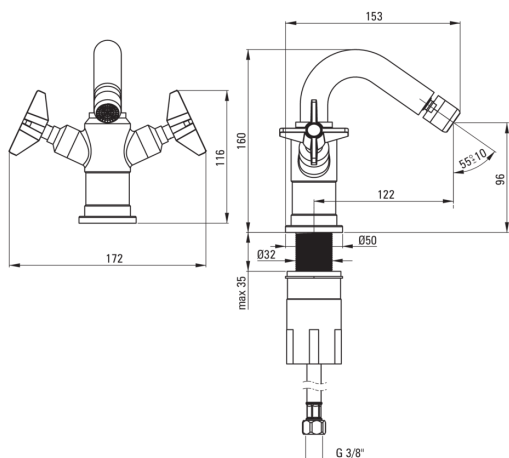

TEMISTO

Смеситель для биде

Код товара: BQT_M30D

EAN: 5907650827498

Цвет: латунь

Гарантия [лет]: 7

Смесители

Отделка	латунь
Материал	латунь
Вид смесителя	двухрычажный, смешивающий
Способ монтажа	стоящий
Класс расхода [л/мин]	Z - 4-9 л/мин
Акустическая группа [дБ]	I ($x \leq 20$)

Картридж к смесителю

Размер картриджа	1/2"
------------------	------

Изливы

Длина излива [мм]	122
Материал	латунь

Аэраторы

Тип аэратора	honeycomb
Размер аэратора	M22

Соединительные шланги

Длина [мм]	450
Винт к инсталляции	3/8"
Винт кронштейна	M10

Отличительные черты:

- Дизайн, объединяющий прошлое с будущим
- Элементы ручной работы
- Инновационное долговечное покрытие цвета латуни
- Соединительные шланги 45 см в комплекте
- Смеситель оборудован струйным аэратором
- Корпус смесителя изготовлен из латуни высочайшего качества
- Класс расхода Z (4-9 л/мин) позволяет снизить потребление воды
- Монтажная втулка облегчает установку смесителя
- рекомендуем приобрести универсальную заглушку в цвет смесителя
- Предложение включает чистящее средство для арматуры всех цветов