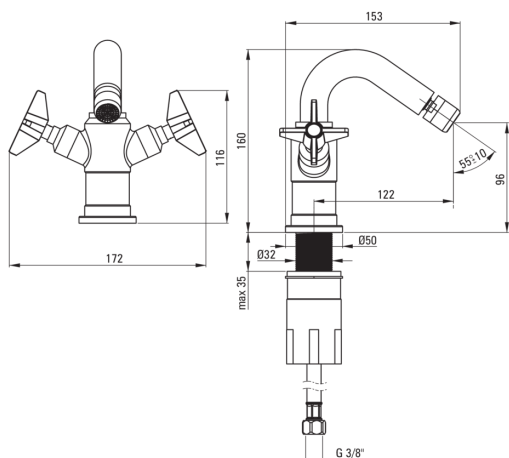

## Baterie pentru bideu

Codul produsului: BQT\_M30D

EAN: 5907650827498

Culoarea: alamă

Garanție [ani]: 7

### Baterie cartuş

Dimensiunea cartuşului ceramic	1/2"
--------------------------------	------

### Pipe

Raza de acțiune a pipei bateriei [mm]	122
Material	alamă

### Furtunuri de racordare

Lungimea [mm]	450
Filet de instalare	3/8"
Filet de conexiune	M10