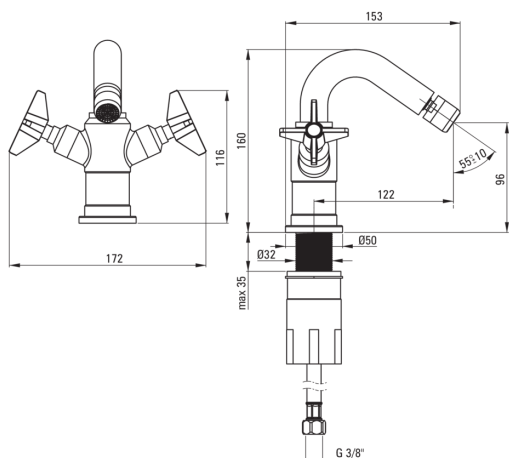

TEMISTO Bidetarmatur

Artikel-Nr.: BQT_M30D

EAN: 5907650827498

Farbe: Messing

Garantie [Jahre]: 7

Armatur

Ausführung	Messing
Material	Messing
Art der armatur	Zweigriff, Mischer
Methode der montage	stehend
Durchflussklasse [l/min]	Z - 4-9 l/min
Akkustische gruppe	I (x ≤ 20)

Kartusche

Größe der kartusche	1/2"
---------------------	------

Ausläufe

Armaturausladung [mm]	122
Material	Messing

Aerator

Typ des luftsprudlers	hexagonal-
Aerator gröÙe	M22

Anschlussschläuche

Länge	450
Installationsgewinde	3/8"
Anschlussgewinde	M10

Charakteristische Merkmale:

- Design das die Vergangenheit mit der Zukunft verbindet
- Handgefertigte Elemente
- Innovative und langlebige Beschichtung in Messing
- 45 cm Anschlusschläuche im Set
- Armatur ist mit einem Strahlbelüfter ausgestattet
- Armaturkörper ist aus hochwertigem Messing gefertigt
- Durchflussklasse Z (4-9 l/min) ermöglicht einen reduzierten Wasserverbrauch
- Montagehülse erleichtert die Montage der Armatur
- wir empfehlen Kauf eines universellen Ventiles in der Farbe der Armatur
- Im Angebot Präparat zum Reinigen von Armaturen in allen Ausführungen