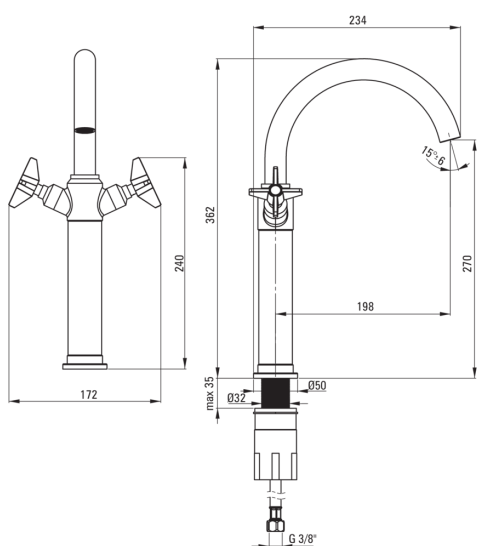

## Baterie pentru chiuvetă, înalt

deante

Codul produsului: BQT\_M25D

EAN: 5908212076057

Culoarea: alamă

Garanție [ani]: 7

### Baterie cartuș

Dimensiunea cartușului ceramic	1/2"
--------------------------------	------

### Pipe

Raza de acțiune a pipei bateriei [mm]	198
Material	alamă

### Furtunuri de racordare

Lungimea [mm]	450
Filet de instalare	3/8"
Filet de conexiune	M10