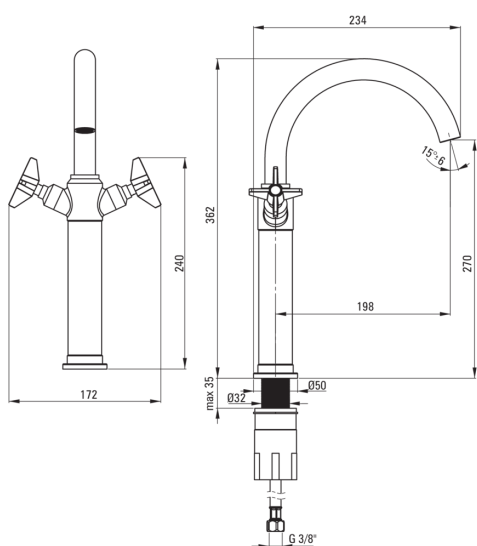

TEMISTO

Baterie pentru chiuvetă, înalt

 deante

Codul produsului: BQT_M25D

EAN: 5908212076057

Culoarea: alamă

Garanție [ani]: 7

Baterie

| | |
|---------------------|----------------------|
| Finisaj | alamă |
| Material | alamă |
| Tipul bateriei | două mânere, baterie |
| Metoda de instalare | de sine stătător |
| Grupa acustică [db] | 1 ($x \leq 20$) |

Baterie cartuș

| | |
|--------------------------------|------|
| Dimensiunea cartușului ceramic | 1/2" |
|--------------------------------|------|

Pipe

| | |
|---------------------------------------|-------|
| Raza de acțiune a pipei bateriei [mm] | 198 |
| Material | alamă |

Aeratoare

| | |
|-------------------|---------------------|
| Tipul aeratorului | pivotant, honeycomb |
|-------------------|---------------------|

Furtunuri de racordare

| | |
|--------------------|------|
| Lungimea [mm] | 450 |
| Filet de instalare | 3/8" |
| Filet de conexiune | M10 |