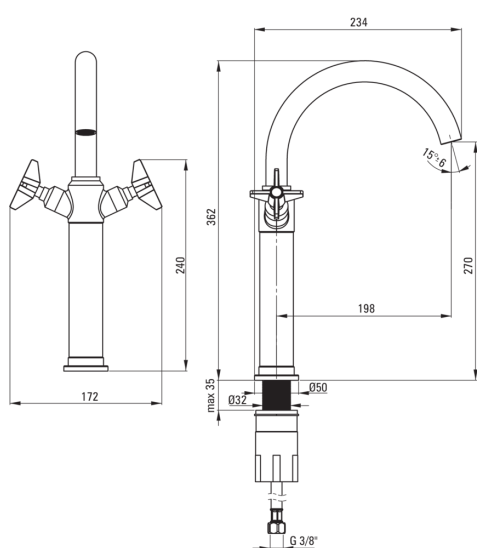

TEMISTO

Waschbeckenarmatur, hoch

Artikel-Nr.: BQT_M25D

EAN: 5908212076057

Farbe: Messing

Garantie [Jahre]: 7

Armatur

Ausführung	Messing
Material	Messing
Art der armatur	Zweigriff, Mischer
Methode der montage	stehend
Akkustische gruppe	1 ($x \leq 20$)

Kartusche

Größe der kartusche	1/2"
---------------------	------

Ausläufe

Armaturausladung [mm]	198
Material	Messing

Aerator

Typ des luftsprudlers	beweglich, hexagonal-
-----------------------	-----------------------

Anschlusschläuche

Länge	450
Installationsgewinde	3/8"
Anschlussgewinde	M10

Charakteristische Merkmale:

- Armaturkörper ist aus hochwertigem Messing gefertigt
- Design das die Vergangenheit mit der Zukunft verbindet
- Armatur ist mit einem Strahlbelüfter ausgestattet
- Beweglicher Aerator ermöglicht den Wasserstrahl zu lenken
- Montagehülse erleichtert die Montage der Armatur
- 45 cm Anschlusschläuche im Set
- Innovative und langlebige Beschichtung in Messing
- Handgefertigte Elemente
- Nur die besten Materialien, deren Qualität durch Laboruntersuchungen bestätigt wird
- wir empfehlen Kauf eines universellen Ventiles in der Farbe der Armatur
- Im Angebot Präparat zum Reinigen von Armaturen in allen Ausführungen