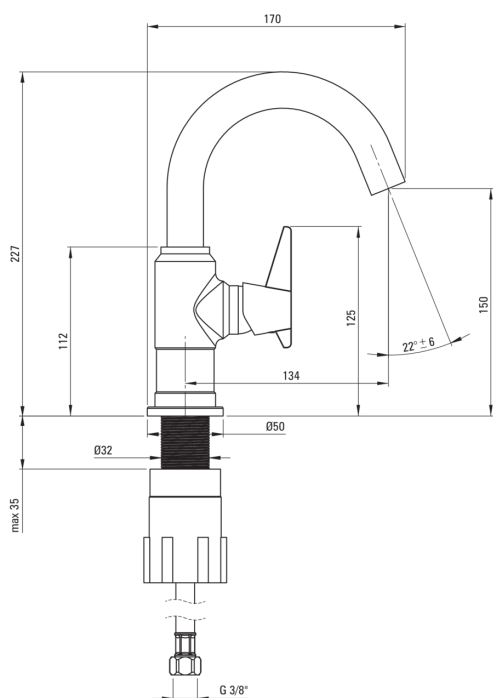

TEMISTO

Baterie pentru chiuvetă

Codul produsului: BQT_M21M

EAN: 5907650874867

Culoarea: alamă

Garanție [ani]: 7

Baterie

Finisaj	alamă
Material	alamă
Tipul bateriei	un mâner, baterie
Metoda de instalare	de sine stătător
Clasa de debit [l/min]	Z - 4-9 l/min
Grupa acustică [db]	I ($x \leq 20$)
Dop inclus în set	Da

Baterie cartuș

Dimensiunea cartușului ceramic	25 mm

Pipe

Tipul pipei	pivot
Raza de acțiune a pipei bateriei [mm]	134
Material	oțel inoxidabil

Aeratoare

Tipul aeratorului	pivotant, honeycomb

Furtunuri de racordare

Lungimea [mm]	450
Filet de instalare	3/8"
Filet de conexiune	M10

Dop

Tip	click-clack
Tip	fără preaplin

Caracteristici:

- Corpul bateriei este fabricat din alamă de cea mai bună calitate.
- Bateria este dotată cu aerator.
- Aeratorul mobil permite direcționarea jetului de apă.
- Manșonul de instalare ușurează instalarea bateriei.
- Furtunuri de racordare de 45 cm incluse
- Clasa de debit Z (4-9 l/min) permite reducerea consumului de apă.
- Finisaj nuanță alamă inovativ și rezistent
- Dop funcțional cu activare prin apăsare inclus
- Mânerul lateral face mai ușoară menținerea pipei curate.
- Doar cele mai bune materiale, a căror calitate a fost certificată prin teste de laborator
- Oferta include și agenți de curățare pentru toate tipurile de finisaje