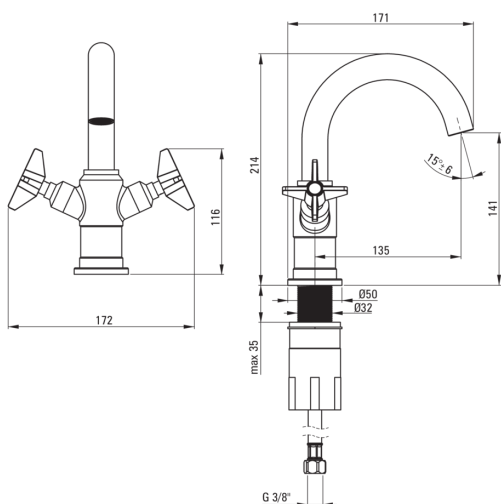

TEMISTO

Baterie pentru chiuvetă

deante

Codul produsului: BQT_M21D

EAN: 5908212076040

Culoarea: alamă

Garanție [ani]: 7

Baterie

Finisaj	alamă
Material	alamă
Tipul bateriei	două mânere, baterie
Metoda de instalare	de sine stătător
Grupa acustică [db]	I ($x \leq 20$)
Dop inclus în set	Da

Baterie cartuş

Dimensiunea cartuşului ceramic	1/2"
--------------------------------	------

Pipe

Tipul pipei	pivot
Raza de acţiune a pipei bateriei [mm]	135
Material	alamă

Aeratoare

Tipul aeratorului	pivotant, honeycomb
-------------------	---------------------

Furtunuri de racordare

Lungimea [mm]	450
Filet de instalare	3/8"
Filet de conexiune	M10

Dop

Tip	click-clack
Tip	cu preaplin

Caracteristici:

- Corpul bateriei este fabricat din alamă de cea mai bună calitate.
- Baterie este dotată cu aerator.
- Aeratorul mobil permite direcționarea jetului de apă.
- Manșonul de instalare ușurează instalarea bateriei.
- Furtunuri de racordare de 45 cm incluse
- Finisaj nuanță alamă inovativ și rezistent
- Dop funcțional cu activare prin apăsare inclus
- Doar cele mai bune materiale, a căror calitate a fost certificată prin teste de laborator
- Oferta include și agenți de curățare pentru toate tipurile de finisaje