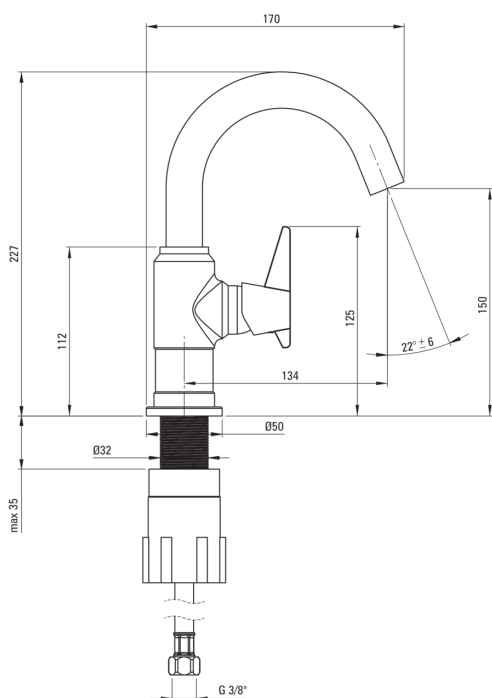

TEMISTO

Baterie pentru chiuvetă

deante

Codul produsului: BQT_M20M

EAN: 5907650826484

Culoarea: alamă

Garanție [ani]: 7

Baterie

Finisaj	alamă
Material	alamă
Tipul bateriei	un mâner, baterie
Metoda de instalare	de sine stătător
Clasa de debit [l/min]	Z - 4-9 l/min
Grupa acustică [db]	I (x ≤ 20)

Baterie cartuş

Dimensiunea cartuşului ceramic	25 mm
--------------------------------	-------

Pipe

Tipul pipei	pivot
Raza de acţiune a pipei bateriei [mm]	134
Material	oţel inoxidabil

Aeratoare

Tipul aeratorului	pivotant, honeycomb
-------------------	---------------------

Furtunuri de racordare

Lungimea [mm]	450
Filet de instalare	3/8"
Filet de conexiune	M10

Caracteristici:

- Finisaj nuanță alamă inovativ și rezistent
- Furtunuri de racordare de 45 cm incluse
- Bateria este dotată cu aerator.
- Aeratorul mobil permite direcționarea jetului de apă.
- Clasa de debit Z (4-9 l/min) permite reducerea consumului de apă.
- Manșonul de instalare ușurează instalarea bateriei.
- Mânerul lateral face mai ușoară menținerea pipei curate.
- Corpul bateriei este fabricat din alamă de cea mai bună calitate.
- Recomandăm achiziționarea a unui ventil universal cu finisajul a bateriei
- Oferta include și agenți de curățare pentru toate tipurile de finisaje