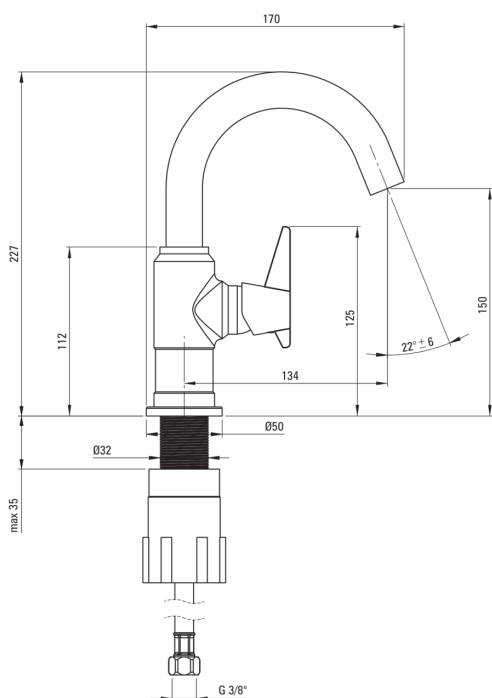

TEMISTO

Baterie pentru chiuvetă

deante

Codul produsului: BQT_M20M

EAN: 5907650826484

Culoarea: alamă

Garanție [ani]: 7

Baterie

Finisaj	alamă
Material	alamă
Tipul bateriei	un mâner, baterie
Metoda de instalare	de sine stătător
Clasa de debit [l/min]	Z - 4-9 l/min
Grupa acustică [db]	I (x ≤ 20)

Baterie cartuș

Dimensiunea cartușului ceramic	25 mm
--------------------------------	-------

Pipe

Tipul pipei	pivot
Raza de acțiune a pipei bateriei [mm]	134
Material	oțel inoxidabil

Aeratoare

Tipul aeratorului	pivotant, honeycomb
-------------------	---------------------

Furtunuri de racordare

Lungimea [mm]	450
Filet de instalare	3/8"
Filet de conexiune	M10

Caracteristici:

- Finisaj nuanță alamă inovativ și rezistent
- Furtunuri de racordare de 45 cm incluse
- Bateria este dotată cu aerator.
- Aeratorul mobil permite direcționarea jetului de apă.
- Clasa de debit Z (4-9 l/min) permite reducerea consumului de apă.
- Manșonul de instalare ușurează instalarea bateriei.
- Mânerul lateral face mai ușoară menținerea pipei curate.
- Corpul bateriei este fabricat din alamă de cea mai bună calitate.
- Recomandăm achiziționarea a unui ventil universal cu finisajul a bateriei
- Oferta include și agenți de curățare pentru toate tipurile de finisaje