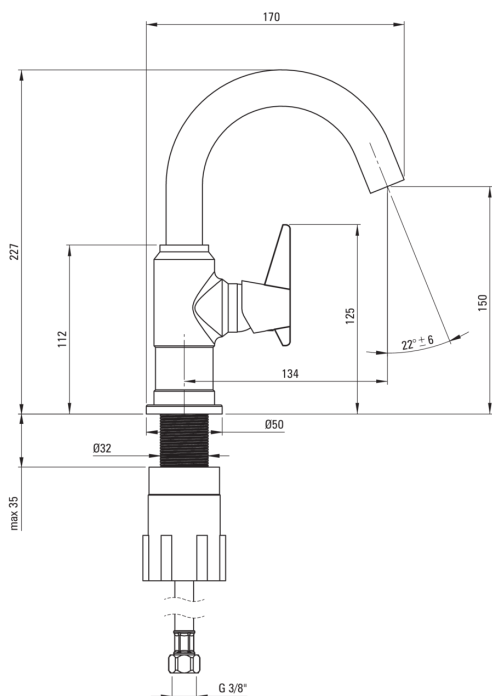

## Miscelatore Lavabo

Codice prodotto: BQT\_M20M

EAN: 5907650826484

Colore: in ottone

Garanzia [anni]: 7

### Cartuccia per miscelatore

Dimensioni della cartuccia in ceramica 25 mm

### Beccucci

Tipo a beccuccio	girevole
Gamma delle bocchette di miscelazione [mm]	134
Materiale	acciaio inox

### Tubi di collegamento

Lunghezza [mm]	450
Filetto di installazione	3/8"
Filetto di connessione	M10