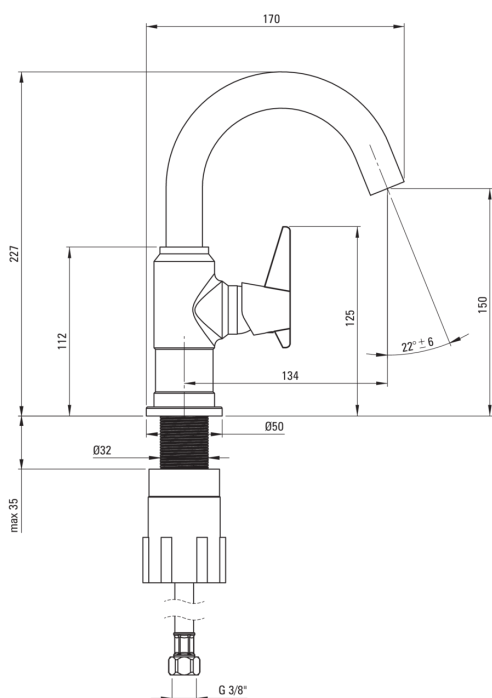

## Robinet de lavabo

Code produit: BQT\_M20M

EAN: 5907650826484

Couleur: cuivre

Garantie [années]: 7

### Cartouche mélangeur

Taille de la cartouche en céramique	25 mm
-------------------------------------	-------

### Becs

Type de bec	tournant
La distance de bec de robinet [mm]	134
Matériel	acier inoxydable

### Flexibles de raccordement

Longueur [mm]	450
Fil d'installation	3/8"
Fil de connexion	M10