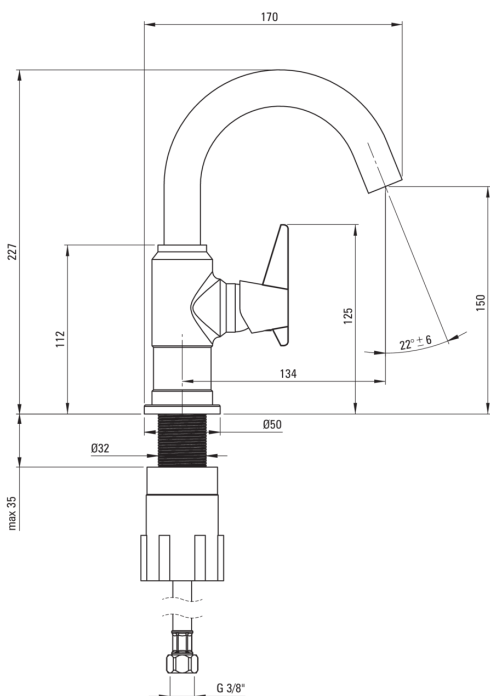

TEMISTO

Toque de lavabo

Código de producto: BQT_M20M

EAN: 5907650826484

Color: latón

Garantía [años]: 7

Mezclador

Finalizar	latón
Material	latón
Tipo de mezcladora	piloto único, mezclador
Metodo de instalacion	de pie
Clase de flujo [l/min]	Z - 4-9 l/min
Grupo acústico [db]	I (x ≤ 20)

Cartucho mezclador

Tamaño del cartucho de cerámica	25 mm
---------------------------------	-------

Boquiabiertos

Tipo de boquilla	girar
Rango de boquiabierto de mezclador [mm]	134
Material	acero inoxidable

Aireador

Tipo aéreo	girar, panel
------------	--------------

Conectando mangueras

Longitud [mm]	450
Hilo de instalación	3/8"
Hilo de conexión	M10

Características:

- Diseño conectando el pasado con el futuro
- Elementos desarrollados a mano
- Recubrimiento innovador de latón duradero
- Mangueras de conexión incluidas
- Batería equipada con una aireación del aireador de la corriente
- El aireador móvil le permite dirigir la corriente de agua
- La clase de flujo con (4-9 l/min) le permite reducir el consumo de agua
- La manga de montaje facilita la instalación de la batería
- La palanca colocada en el costado hace que sea más fácil mantener la regla limpia
- Cuerpo de batería hecho de latón de la más alta calidad
- recomendamos la compra de un tapón universal del color de la bañera