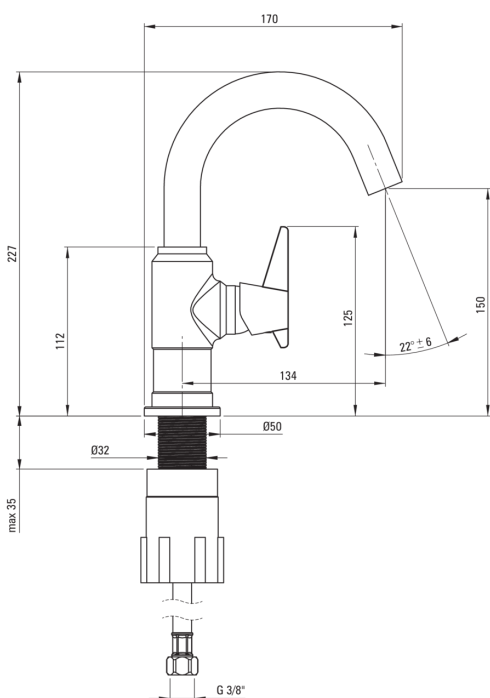

TEMISTO

Waschbeckenarmatur

Artikel-Nr.: BQT_M20M

EAN: 5907650826484

Farbe: Messing

Garantie [Jahre]: 7

Armatur

Ausführung	Messing
Material	Messing
Art der armatur	Einhebel, Mischer
Methode der montage	stehend
Durchflussklasse [l/min]	Z - 4-9 l/min
Akkustische gruppe	I (x ≤ 20)

Kartusche

Größe der kartusche	25 mm

Ausläufe

Auslaufart	schwenkbar
Armaturausladung [mm]	134
Material	Rostfreies Stahl

Aerator

Typ des luftsprudlers	beweglich, hexagonal-

Anschlussschläuche

Länge	450
Installationsgewinde	3/8"
Anschlussgewinde	M10

Charakteristische Merkmale:

- Design das die Vergangenheit mit der Zukunft verbindet
- Handgefertigte Elemente
- Innovative und langlebige Beschichtung in Messing
- 45 cm Anschlusschläuche im Set
- Armatur ist mit einem Strahlbelüfter ausgestattet
- Beweglicher Aerator ermöglicht den Wasserstrahl zu lenken
- Durchflussklasse Z (4-9 l/min) ermöglicht einen reduzierten Wasserverbrauch
- Montagehülse erleichtert die Montage der Armatur
- Hebel an der Seite erleichtert die Reinigung des Auslaufs
- Armaturkörper ist aus hochwertigem Messing gefertigt
- wir empfehlen Kauf eines universellen Ventiles in der Farbe der Armatur
- Im Angebot Präparat zum Reinigen von Armaturen in allen Ausführungen