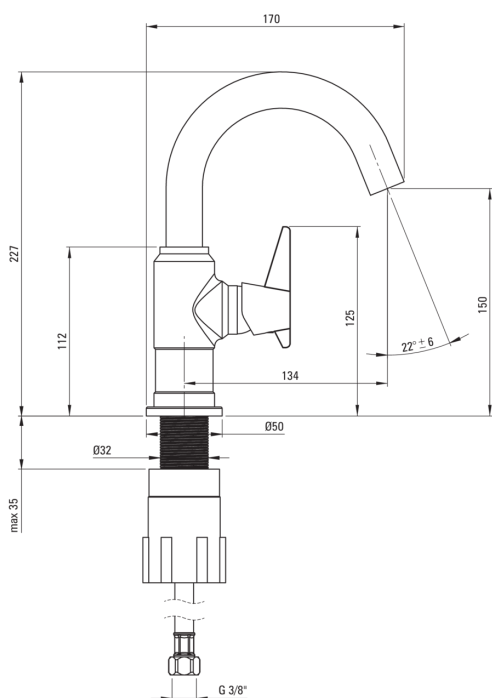

TEMISTO

Waschbeckenarmatur

Artikel-Nr.: BQT_M20M

EAN: 5907650826484

Farbe: Messing

Garantie [Jahre]: 7

Armatur

Ausführung	Messing
Material	Messing
Art der armatur	Einhebel, Mischer
Methode der montage	stehend
Durchflussklasse [l/min]	Z - 4-9 l/min
Akkustische gruppe	I (x ≤ 20)

Kartusche

Größe der kartusche	25 mm
---------------------	-------

Ausläufe

Auslaufart	schwenkbar
Armaturausladung [mm]	134
Material	Rostfreies Stahl

Aerator

Typ des luftsprudlers	beweglich, hexagonal-
-----------------------	-----------------------

Anschlussschläuche

Länge	450
Installationsgewinde	3/8"
Anschlussgewinde	M10

Charakteristische Merkmale:

- Design das die Vergangenheit mit der Zukunft verbindet
- Handgefertigte Elemente
- Innovative und langlebige Beschichtung in Messing
- 45 cm Anschlussschläuche im Set
- Armatur ist mit einem Strahlbelüfter ausgestattet
- Beweglicher Aerator ermöglicht den Wasserstrahl zu lenken
- Durchflussklasse Z (4-9 l/min) ermöglicht einen reduzierten Wasserverbrauch
- Montagehülse erleichtert die Montage der Armatur
- Hebel an der Seite erleichtert die Reinigung des Auslaufs
- Armaturkörper ist aus hochwertigem Messing gefertigt
- wir empfehlen Kauf eines universellen Ventiles in der Farbe der Armatur
- Im Angebot Präparat zum Reinigen von Armaturen in allen Ausführungen