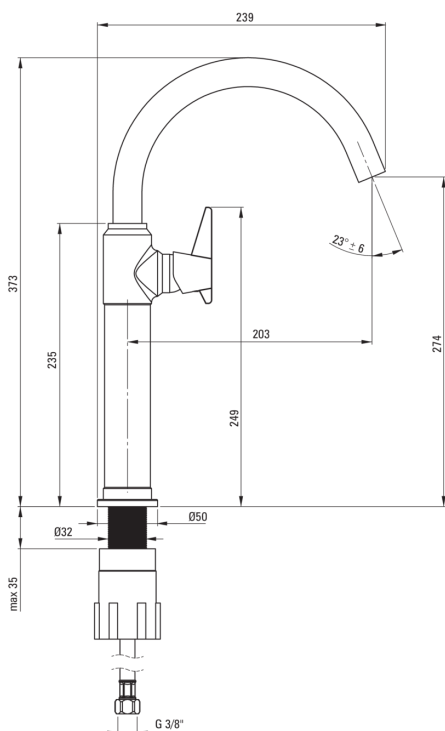

## Baterie pentru chiuvetă, înalt

Codul produsului: BQT\_M20K

EAN: 5907650827467

Culoarea: alamă

Garanție [ani]: 7

### Baterie cartuș

Dimensiunea cartușului ceramic	25 mm
--------------------------------	-------

### Pipe

Tipul pipei	pivot
Raza de acțiune a pipei bateriei [mm]	203
Material	oțel inoxidabil

### Furtunuri de racordare

Lungimea [mm]	450
Filet de instalare	3/8"
Filet de conexiune	M10