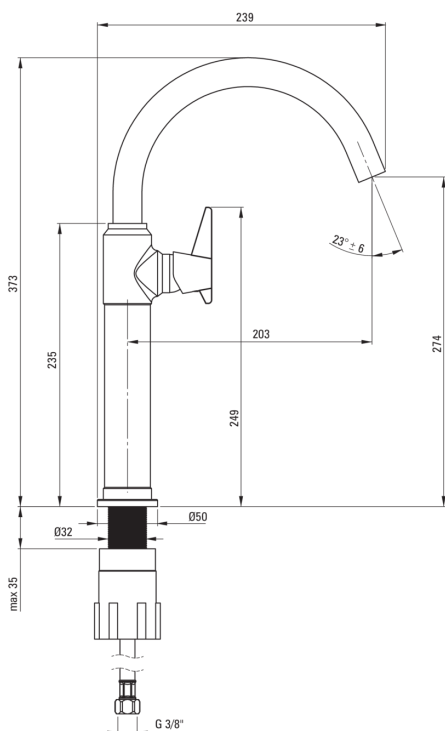

TEMISTO

Baterie pentru chiuvetă, înalt

deante

Codul produsului: BQT_M20K

EAN: 5907650827467

Culoarea: alamă

Garanție [ani]: 7

Baterie

Material	alamă
Tipul bateriei	un mâner, baterie
Metoda de instalare	de sine stătător
Clasa de debit [l/min]	Z - 4-9 l/min
Grupa acustică [db]	I ($x \leq 20$)

Baterie cartuș

Dimensiunea cartușului ceramic	25 mm
--------------------------------	-------

Pipe

Tipul pipei	pivot
Raza de acțiune a pipei bateriei [mm]	203
Material	oțel inoxidabil

Aeratoare

Tipul aeratorului	pivotant, honeycomb
-------------------	---------------------

Furtunuri de racordare

Lungimea [mm]	450
Filet de instalare	3/8"
Filet de conexiune	M10

Caracteristici:

- Finisaj nuanță alamă inovativ și rezistent
- Corpul bateriei este fabricat din alamă de cea mai bună calitate.
- Mânerul lateral face mai ușoară menținerea pipei curate.
- Furtunuri de racordare de 45 cm incluse
- Baterie este dotată cu aerator.
- Aeratorul mobil permite direcționarea jetului de apă.
- Clasa de debit Z (4-9 l/min) permite reducerea consumului de apă.
- Recomandăm achiziționarea a unui ventil universal cu finisajul a bateriei
- Oferta include și agenți de curățare pentru toate tipurile de finisaje