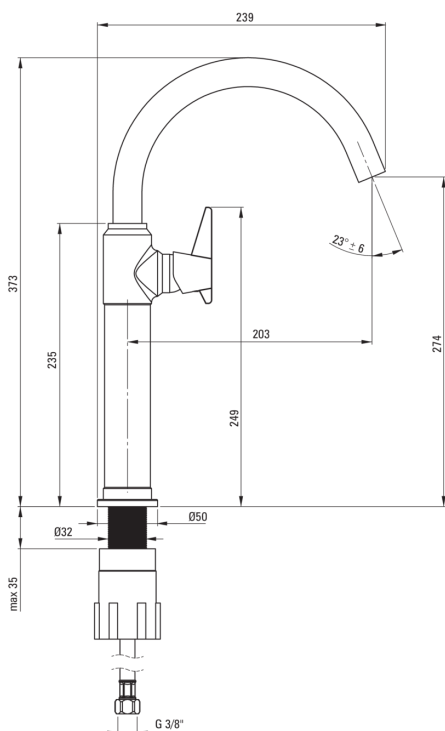

TEMISTO

Miscelatore Lavabo, alto

Codice prodotto: BQT_M20K

EAN: 5907650827467

Colore: in ottone

Garanzia [anni]: 7

Miscelatore

Materiale	in ottone
Tipo di miscelatore	maniglia singola, miscelatore
Metodo di installazione	in piedi
Classe di flusso [l/min]	Z - 4-9 l/min
Gruppo acustico [db]	I ($x \leq 20$)

Cartuccia per miscelatore

Dimensioni della cartuccia in ceramica 25 mm

Beccucci

Tipo a beccuccio	girevole
Gamma delle bocchette di miscelazione [mm]	203
Materiale	acciaio inox

Aeratori

Tipo di aeratore	girevole, a nido d'ape
------------------	------------------------

Tubi di collegamento

Lunghezza [mm]	450
Filetto di installazione	3/8"
Filetto di connessione	M10

Caratteristiche:

- Innovativo e durevole rivestimento color ottone
- Il corpo del miscelatore è realizzato in ottone di altissima qualità
- La leva laterale facilita la pulizia dell'erogatore
- Tubi di collegamento da 45 cm inclusi
- Il miscelatore è dotato di un aeratore di flusso
- Un aeratore mobile ti permette di dirigere il flusso d'acqua
- Classe di portata Z (4-9 l/min) che consente di ridurre il consumo d'acqua