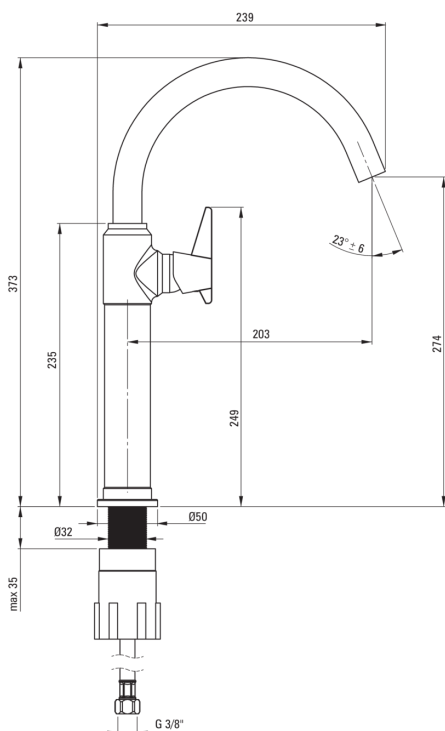

## Toque de lavabo, alto

Código de producto: BQT\_M20K

EAN: 5907650827467

Color: latón

Garantía [años]: 7

### Cartucho mezclador

Tamaño del cartucho de cerámica	25 mm
---------------------------------	-------

### Boquiabiertos

Tipo de boquilla	girar
Rango de boquiabierto de mezclador [mm]	203
Material	acero inoxidable

### Conectando mangueras

Longitud [mm]	450
Hilo de instalación	3/8"
Hilo de conexión	M10