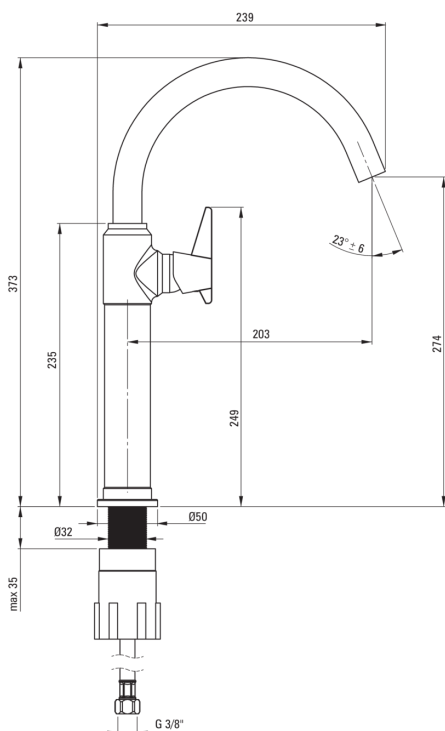

TEMISTO

Toque de lavabo, alto

Código de producto: BQT_M20K

EAN: 5907650827467

Color: latón

Garantía [años]: 7

Mezclador

Material	latón
Tipo de mezcladora	piloto único, mezclador
Metodo de instalacion	de pie
Clase de flujo [l/min]	Z - 4-9 l/min
Grupo acústico [db]	I (x ≤ 20)

Cartucho mezclador

Tamaño del cartucho de cerámica	25 mm
---------------------------------	-------

Boquiabiertos

Tipo de boquilla	girar
Rango de boquiabierto de mezclador [mm]	203
Material	acero inoxidable

Aireador

Tipo aéreo	girar, panel
------------	--------------

Conectando mangueras

Longitud [mm]	450
Hilo de instalación	3/8"
Hilo de conexión	M10

Características:

- Elementos desarrollados a mano
- Diseño conectando el pasado con el futuro
- Recubrimiento innovador de latón duradero
- Cuerpo de batería hecho de latón de la más alta calidad
- La palanca colocada en el costado hace que sea más fácil mantener la regla limpia
- Mangueras de conexión incluidas
- Batería equipada con una aireación del aireador de la corriente
- El aireador móvil le permite dirigir la corriente de agua
- La clase de flujo con (4-9 l/min) le permite reducir el consumo de agua
- recomendamos la compra de un tapón universal del color de la bañera