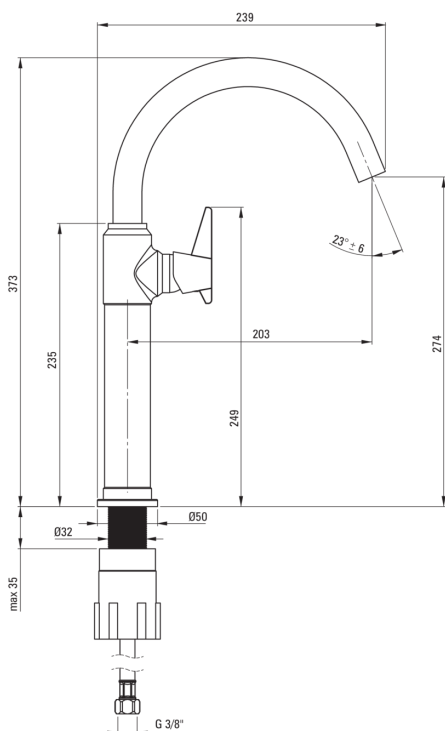

## Waschbeckenarmatur, hoch

Artikel-Nr.: BQT\_M20K

EAN: 5907650827467

Farbe: Messing

Garantie [Jahre]: 7

### Kartusche

Größe der kartusche	25 mm
---------------------	-------

### Anschlusschläuche

Länge	450
Installationsgewinde	3/8"
Anschlussgewinde	M10