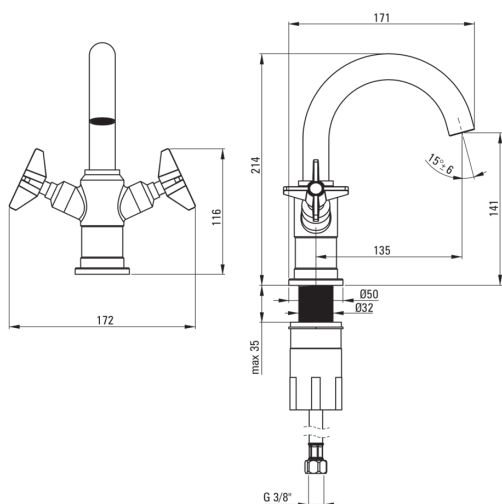

TEMISTO

Baterie pentru chiuvetă

deante

Codul produsului: BQT_M20D

EAN: 5907650826477

Culoarea: alamă

Garanție [ani]: 7

Baterie

Finisaj	alamă
Material	alamă
Tipul bateriei	două mânere, baterie
Metoda de instalare	de sine stătător
Grupa acustică [db]	1 ($x \leq 20$)

Baterie cartuș

Dimensiunea cartușului ceramic	1/2"
--------------------------------	------

Pipe

Tipul pipei	pivot
Raza de acțiune a pipei bateriei [mm]	135
Material	alamă

Aeratoare

Tipul aeratorului	pivotant, honeycomb
-------------------	---------------------

Furtunuri de racordare

Lungimea [mm]	450
Filet de instalare	3/8"
Filet de conexiune	M10