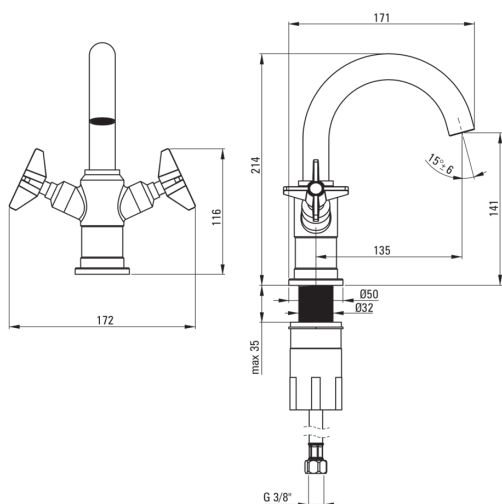

TEMISTO

Baterie pentru chiuvetă

deante

Codul produsului: BQT_M20D

EAN: 5907650826477

Culoarea: alamă

Garanție [ani]: 7

Baterie

Finisaj	alamă
Material	alamă
Tipul bateriei	două mânere, baterie
Metoda de instalare	de sine stătător
Grupa acustică [db]	1 ($x \leq 20$)

Baterie cartuș

Dimensiunea cartușului ceramic	1/2"

Pipe

Tipul pipei	pivot
Raza de acțiune a pipei bateriei [mm]	135
Material	alamă

Aeratoare

Tipul aeratorului	pivotant, honeycomb

Furtunuri de racordare

Lungimea [mm]	450
Filet de instalare	3/8"
Filet de conexiune	M10

Caracteristici:

- Finisaj nuanță alamă inovativ și rezistent
- Furtunuri de racordare de 45 cm incluse
- Manșonul de instalare ușurează instalarea bateriei.
- Baterie este dotată cu aerator.
- Aeratorul mobil permite direcționarea jetului de apă.
- Agent de curățare special, sigur pentru suprafețele curățate
- Recomandăm achiziționarea a unui ventil universal cu finisajul a bateriei