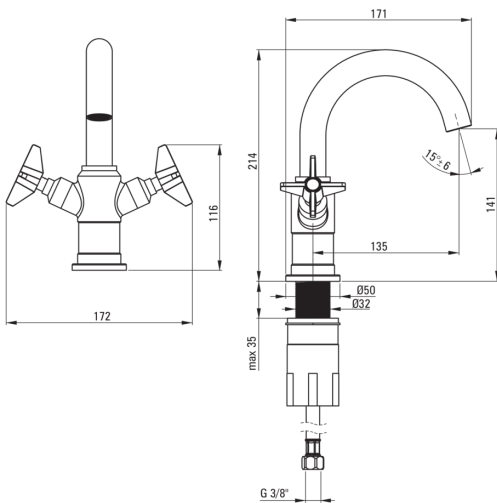

TEMISTO

Toque de lavabo

Código de producto: BQT_M20D

EAN: 5907650826477

Color: latón

Garantía [años]: 7

Mezclador

Finalizar	latón
Material	latón
Tipo de mezcladora	de dos maneras, mezclador
Metodo de instalacion	de pie
Grupo acústico [db]	1 (x ≤ 20)

Cartucho mezclador

Tamaño del cartucho de cerámica	1/2"
---------------------------------	------

Boquiabiertos

Tipo de boquilla	girar
Rango de boquiabierto de mezclador [mm]	135
Material	latón

Aireador

Tipo aéreo	girar, panal
------------	--------------

Conectando mangueras

Longitud [mm]	450
Hilo de instalación	3/8"
Hilo de conexión	M10

Características:

- Elementos desarrollados a mano
- Diseño conectando el pasado con el futuro
- Recubrimiento innovador de latón duradero
- Mangueras de conexión incluidas
- La manga de montaje facilita la instalación de la batería
- Batería equipada con una aireación del aireador de la corriente
- El aireador móvil le permite dirigir la corriente de agua
- Una medida dedicada en la oferta es una caja fuerte dedicada para superficies limpias
- recomendamos la compra de un tapón universal del color de la bañera