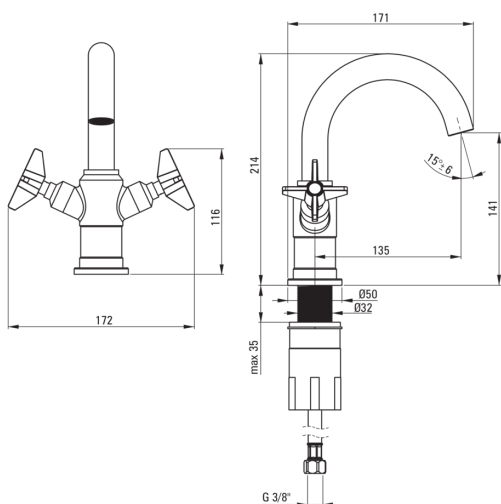

## Toque de lavabo

Código de producto: BQT\_M20D

EAN: 5907650826477

Color: latón

Garantía [años]: 7

### Cartucho mezclador

Tamaño del cartucho de cerámica	1/2"
---------------------------------	------

### Boquiabiertos

Tipo de boquilla	girar
Rango de boquiabierto de mezclador [mm]	135
Material	latón

### Conectando mangueras

Longitud [mm]	450
Hilo de instalación	3/8"
Hilo de conexión	M10