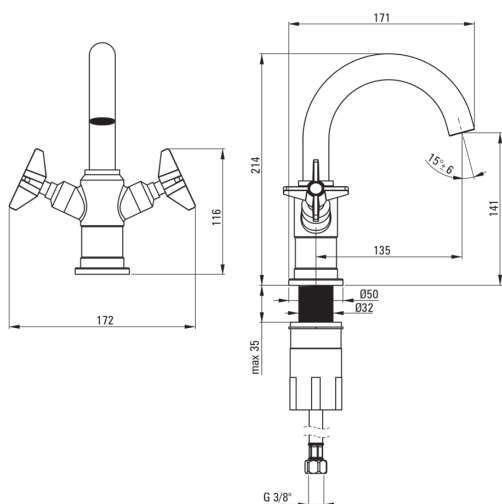

TEMISTO

Waschbeckenarmatur

Artikel-Nr.: BQT_M20D

EAN: 5907650826477

Farbe: Messing

Garantie [Jahre]: 7

Armatur

Ausführung	Messing
Material	Messing
Art der armatur	Zweigriff, Mischer
Methode der montage	stehend
Akkustische gruppe	1 (x ≤ 20)

Kartusche

Größe der kartusche	1/2"
---------------------	------

Ausläufe

Auslaufart	schwenkbar
Armaturausladung [mm]	135
Material	Messing

Aerator

Typ des luftsprudlers	beweglich, hexagonal-
-----------------------	-----------------------

Anschlusschläuche

Länge	450
Installationsgewinde	3/8"
Anschlussgewinde	M10

Charakteristische Merkmale:

- Handgefertigte Elemente
- Design das die Vergangenheit mit der Zukunft verbindet
- Innovative und langlebige Beschichtung in Messing
- 45 cm Anschlusschläuche im Set
- Montagehülse erleichtert die Montage der Armatur
- Armatur ist mit einem Strahlbelüfter ausgestattet
- Beweglicher Aerator ermöglicht den Wasserstrahl zu lenken
- Spezielles Mittel, das für die zu reinigenden Oberflächen unbedenklich ist
- wir empfehlen Kauf eines universellen Ventiles in der Farbe der Armatur