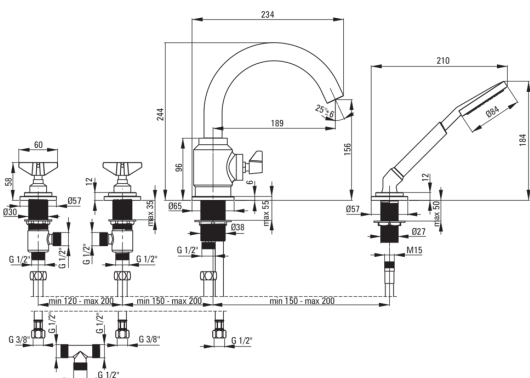

TEMISTO

Baterie pentru cadă, 4-orificii

deante

Codul produsului: BQT_M14D

EAN: 5908212076033

Culoarea: alamă

Garanție [ani]: 7

Baterie

Finisaj	alamă
Material	alamă
Tipul bateriei	două mânere
Metoda de instalare	de sine stătător
Grupa acustică [db]	1 ($x \leq 20$)

Baterie cartuș

Dimensiunea cartușului ceramic	1/2"

Pipe

Tipul pipei	fix
Raza de acțiune a pipei bateriei [mm]	189
Material	alamă

Comutator funcții

Tipul comutatorului	ceramic mecanic

Aeratoare

Tipul aeratorului	pivotant
Dimensiunea aeratorului	M24

Furtunuri de racordare

Lungimea [mm]	450
Filet de instalare	3/8"
Filet de conexiune	M8

Furtunuri

Lungimea [mm]	1500
Tipul împletiturii	dublu împletit
Anti-twist	2

Dușuri de mână

Număr de funcții	1
Anti-calc	Da

Caracteristici:

- Corpul bateriei este fabricat din alamă de cea mai bună calitate.
- Bateria este dotată cu aerator.
- Aeratorul mobil permite direcționarea jetului de apă.
- Manșonul de instalare ușurează instalarea bateriei.
- Furtunuri de racordare de 45 cm incluse
- Finisaj nuanță alamă inovativ și rezistent
- Sistem Anti-twist care împiedică răsucirea furtunului
- Doar cele mai bune materiale, a căror calitate a fost certificată prin teste de laborator
- Capetele furtunurilor făcute din alamă rezistentă
- Pară de duș anti calcar
- Oferta include și agenți de curățare pentru toate tipurile de finisaje