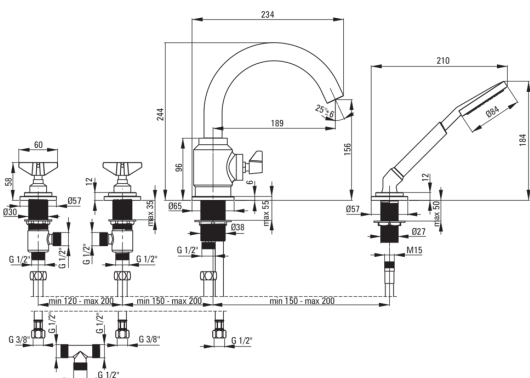

TEMISTO

Baterie pentru cadă, 4-orificii

deante

Codul produsului: BQT_M14D

EAN: 5908212076033

Culoarea: alamă

Garanție [ani]: 7

Baterie

Finisaj	alamă
Material	alamă
Tipul bateriei	două mânere
Metoda de instalare	de sine stătător
Grupa acustică [db]	1 ($x \leq 20$)

Baterie cartuș

Dimensiunea cartușului ceramic	1/2"
--------------------------------	------

Pipe

Tipul pipei	fix
Raza de acțiune a pipei bateriei [mm]	189
Material	alamă

Comutator funcții

Tipul comutatorului	ceramic mecanic
---------------------	-----------------

Aeratoare

Tipul aeratorului	pivotant
Dimensiunea aeratorului	M24

Furtunuri de racordare

Lungimea [mm]	450
Filet de instalare	3/8"
Filet de conexiune	M8

Furtunuri

Lungimea [mm]	1500
Tipul împletiturii	dublu împletit
Anti-twist	2

Dușuri de mână

Număr de funcții	1
Anti-calc	Da