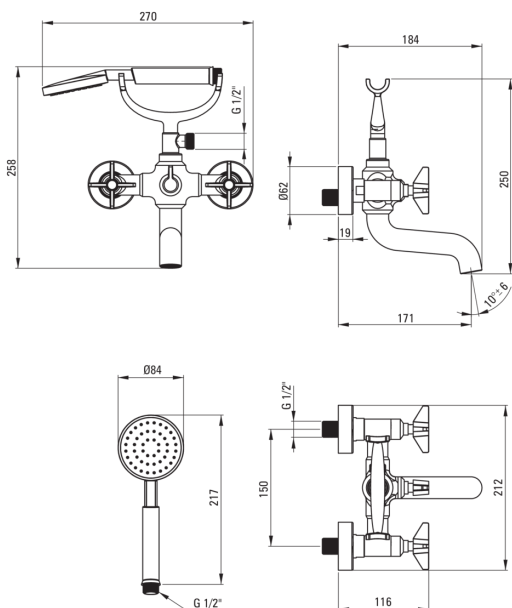

## Baterie pentru cadă

Codul produsului: BQT\_M11D

EAN: 5908212076026

Culoarea: alamă

Garanție [ani]: 7

### Baterie cartuș

Dimensiunea cartușului ceramic	1/2"
--------------------------------	------

### Pipe

Tipul pipei	fix
Raza de acțiune a pipei bateriei [mm]	170
Material	alamă

### Furtunuri

Lungimea [mm]	1500
Tipul împletitului	dublu împletit
Anti-twist	2