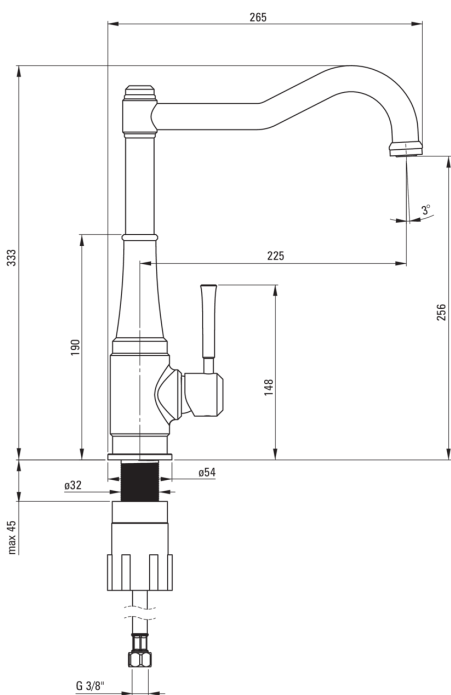

TAMIZO

Kuhinjska armatura, s kvadratnim izlivom

deante

koda izdelka: BQT_D63M

EAN: 5908212098981

Barva: titan

Garancija [leta]: 7

Armatura vključena

Finiš	titan
Material	medenina
Tip armature	z eno ročico, armatura
Metoda montaže	stoječ
Zvočni razred [db]	I ($x \leq 20$)

Mešalna kartuša

Velikost keramične kartuše	25 mm
----------------------------	-------

Izlivi

Tip izliva	vrtljivo
Dolžina izliva [mm]	225
Material	medenina

Perlator

Tip perlatorja	vrtljivo, silikonski
Velikost perlatorja	M24

Povezovalne cevi

Dolžina [mm]	450
Montažni navoj	3/8"
Navoj priključka 1/2"	M10

karakteristike:

- Telo armature je izdelano iz najkakovostnejše medenine
- Armatura je opremljena s perlatorjem za vodni curek
- Silikonski perlator za enostavno odstranjevanje vodnega kamna
- Montažni tulec olajša namestitev armature
- Priložene priključne cevi
- Inovativen in tpežen premaz Titanium, ki je enostaven za čiščenje
- Dizajn, ki združuje preteklost z najnovejšimi tehnološkimi rešitvami
- Raznolikost barv z možnostjo kombiniranja
- Premični perlator omogoča usmerjanje toka vode
- Samo najboljši materiali, katerih kakovost je potrjena z laboratorijskimi testi
- Ponudba vsebuje čistilno sredstvo za armature vseh barv