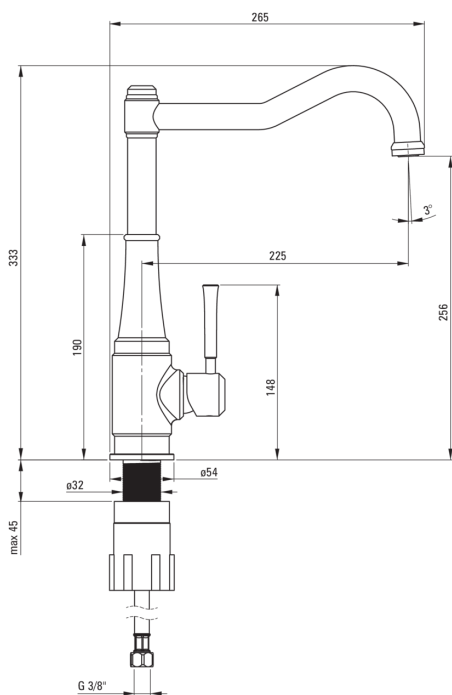

TAMIZO

Küchenarmatur, mit rechteckigem Auslauf

Artikel-Nr.: BQT_D63M

EAN: 5908212098981

Farbe: Titanium

Garantie [Jahre]: 7

Armatur

Ausführung	Titanium
Material	Messing
Art der armatur	Einhebel, Mischer
Methode der montage	stehend
Akkustische gruppe	1 (x ≤ 20)

Kartusche

Größe der kartusche	25 mm
---------------------	-------

Ausläufe

Auslaufart	schwenkbar
Armaturausladung [mm]	225
Material	Messing

Aerator

Typ des luftsprudlers	beweglich, Silikon-
Aerator gröÙe	M24

Anschlussschläuche

Länge	450
Installationsgewinde	3/8"
Anschlussgewinde	M10

Charakteristische Merkmale:

- Armaturkörper ist aus hochwertigem Messing gefertigt
- Armatur ist mit einem Strahlbelüfter ausgestattet
- Silikon-Aerator zum einfachen Entfernen von Kalkablagerungen
- Montagehülse erleichtert die Montage der Armatur
- 45 cm Anschlusschläuche im Set
- Innovative, langlebige und leicht zu reinigende Titanium-Beschichtung
- Die Vielfalt der Farben bietet viele Gestaltungsmöglichkeiten
- Der bewegliche Luftsprudler ermöglicht den Wasserfluss zu verstellen
- Nur die besten Materialien, deren Qualität durch Laboruntersuchungen bestätigt wird
- Im Angebot Präparat zum Reinigen von Armaturen in allen Ausführungen