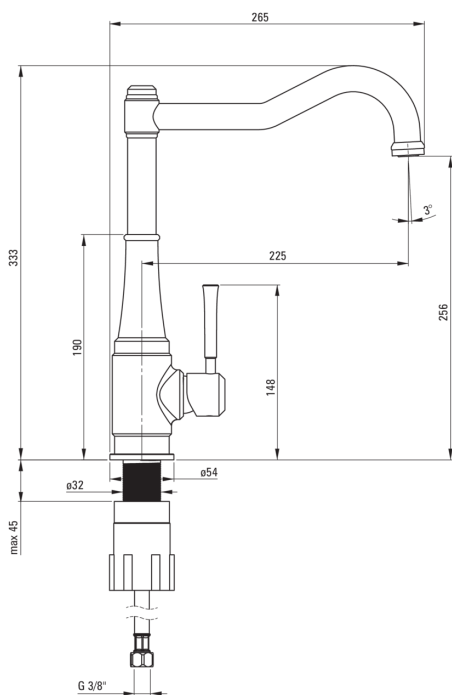

TAMIZO

Kuhinjska armatura, s kvadratnim izlivom

deante

koda izdelka: BQT_063M

EAN: 5908212086070

Barva: krom

Garancija [leta]: 7

Armatura vključena

Finiš	krom
Material	medenina
Tip armature	z eno ročico, armatura
Metoda montaže	stoječ
Zvočni razred [db]	I ($x \leq 20$)

Mešalna kartuša

Velikost keramične kartuše	25 mm
----------------------------	-------

Izlivi

Tip izliva	vrtljivo
Dolžina izliva [mm]	225
Material	nerjaveče jeklo

Perlator

Tip perlatorja	vrtljivo, silikonski
Velikost perlatorja	M24

Povezovalne cevi

Dolžina [mm]	450
Montažni navoj	3/8"
Navoj priključka 1/2"	M10

karakteristike:

- Telo armature je izdelano iz najkakovostnejše medenine
- Armatura je opremljena s perlatorjem za vodni curek
- Silikonski perlator za enostavno odstranjevanje vodnega kamna
- Montažni tulec olajša namestitev armature
- Priložene priključne cevi
- Dizajn, ki združuje preteklost z najnovejšimi tehnološkimi rešitvami
- Raznolikost barv z možnostjo kombiniranja
- Premični perlator omogoča usmerjanje toka vode
- Samo najboljši materiali, katerih kakovost je potrjena z laboratorijskimi testi
- Ponudba vsebuje čistilno sredstvo za armature vseh barv