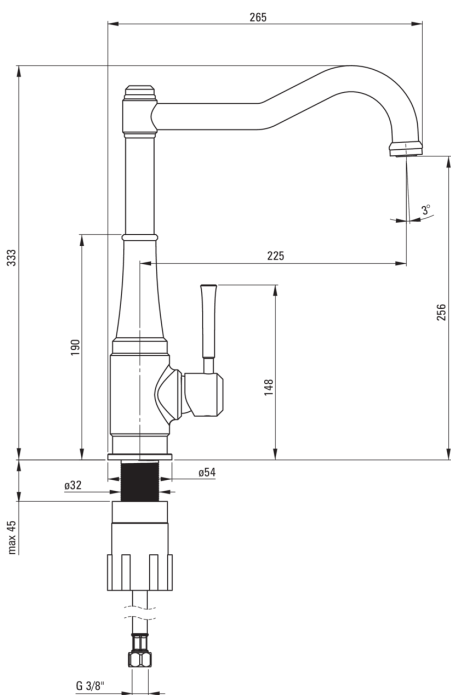

TAMIZO

Смеситель для кухни, с прямоугольным изливом

Код товара: BQT_063M

EAN: 5908212086070

Цвет: хром

Гарантия [лет]: 7

Смесители

Отделка	хром
Материал	латунь
Вид смесителя	однорычажный, смешивающий
Способ монтажа	стоящий
Акустическая группа [дБ]	1 ($x \leq 20$)

Картридж к смесителю

Размер картриджа	25 мм
------------------	-------

Изливы

Вид излива	оборачиваемая
Длина излива [мм]	225
Материал	нержавеющая сталь

Аэраторы

Тип аэратора	подвижный, силиконовый
Размер аэратора	M24

Соединительные шланги

Длина [мм]	450
Винт к инсталляции	3/8"
Винт кронштейна	M10

Отличительные черты:

- Корпус смесителя изготовлен из латуни высочайшего качества
- Смеситель оборудован струйным аэратором
- Силиконовый аэратор для легкого удаления известкового налета
- Монтажная втулка облегчает установку смесителя
- Соединительные шланги 45 см в комплекте
- Дизайн, сочетающий в себе дух ушедших эпох и новейшие технологические решения
- Разнообразие цветов дает множество возможностей для оформления дизайна
- Мобильный аэратор позволяет направлять струю воды
- Только лучшие материалы, качество которых подтверждено лабораторными испытаниями
- Предложение включает чистящее средство для арматуры всех цветов