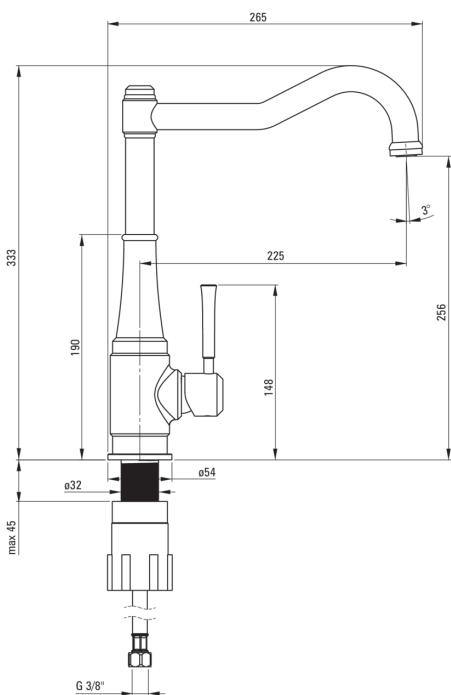

TAMIZO

Konyhai csaptelep, szögletes kifolyócsővel

Cikkszám: BQT_063M

EAN: 5908212086070

Szín: króm

Garancia [év]: 7

Csaptelep

Kivitelezés	króm
Anyag	sárgaréz
Csaptelep típusa	egykaros, keverő
Beszereleési mód	álló
Akusztikai osztály [db]	1 ($x \leq 20$)

Csaptelep betét

Betét mérete	25 mm
--------------	-------

Kifolyócsövek

Kifolyó típusa	forgatható
Csaptelep kifolyócső hatótávolsága [mm]	225
Anyag	rozsdamentes acél

Perlátorok

Perlátor típusa	mozgó, szilikon
Perlátor mérete	M24

Csatlakozó tömlők

Hosszúság [mm]	450
Menet beszereléshez	3/8"
Csatlakozó menet	M10

Kiemelések:

- A csaptelep teste a legkiválóbb minőségű sárgarézből készült
- A csaptelep perlátorral van felszerelve
- Szilikon perlátor a vízkő egyszerű eltávolításához
- A szerelőhüvely megkönnyíti a csaptelep felszerelését
- 45 cm-es csatlakozó tömlők mellékelve
- A letűnt korok iránti érzelmeket a legújabb technológiai megoldásokkal ötvöző dizájn
- A színválaszték sokféle elrendezési lehetőséget kínál
- A mozgatható perlátor lehetővé teszi a vízáram irányítását
- Csak a legjobb alapanyagokból, amelyek minőségét laboratóriumi vizsgálatok igazolták
- Az ajánlat tartalmaz egy tisztítószert a szerelvényekhez, amely bármilyen színhez használható