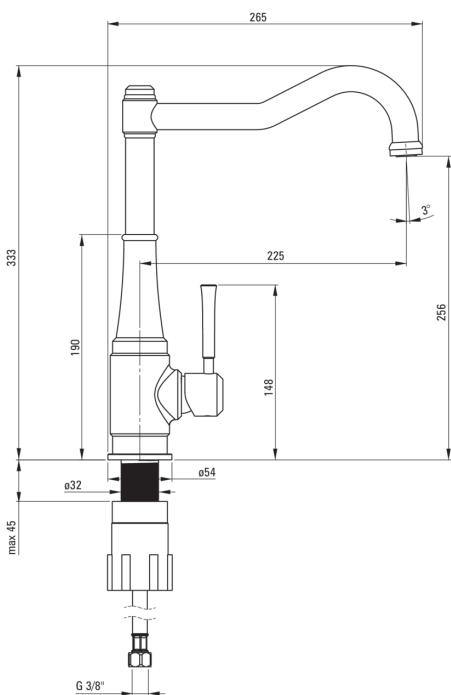

TAMIZO

Konyhai csaptelep, szögletes kifolyócsővel

Cikkszám: BQT_063M

EAN: 5908212086070

Szín: króm

Garancia [év]: 7

Csaptelep

Kivitelezés	króm
Anyag	sárgaréz
Csaptelep típusa	egykaros, keverő
Beszerelési mód	álló
Akusztikai osztály [db]	1 ($x \leq 20$)

Csaptelep betét

Betét mérete	25 mm
--------------	-------

Kifolyócsövek

Kifolyó típusa	forgatható
Csaptelep kifolyócső hatótávolsága [mm]	225
Anyag	rozsdamentes acél

Perlátorok

Perlátor típusa	mozgó, szilikon
Perlátor mérete	M24

Csatlakozó tömlők

Hosszúság [mm]	450
Menet beszereléshez	3/8"
Csatlakozó menet	M10

Kiemelések:

- A csaptelep teste a legkiválóbb minőségű sárgarézből készült
- A csaptelep perlátorral van felszerelve
- Szilikon perlátor a vízkő egyszerű eltávolításához
- A szerelőhüvely megkönnyíti a csaptelep felszerelését
- 45 cm-es csatlakozó tömlők mellékelve
- A letűnt korok iránti érzelmeket a legújabb technológiai megoldásokkal ötvöző dizájn
- A színválaszték sokféle elrendezési lehetőséget kínál
- A mozgatható perlátor lehetővé teszi a vízáram irányítását
- Csak a legjobb alapanyagokból, amelyek minőségét laboratóriumi vizsgálatok igazolták
- Az ajánlat tartalmaz egy tisztítószert a szerelvényekhez, amely bármilyen színhez használható