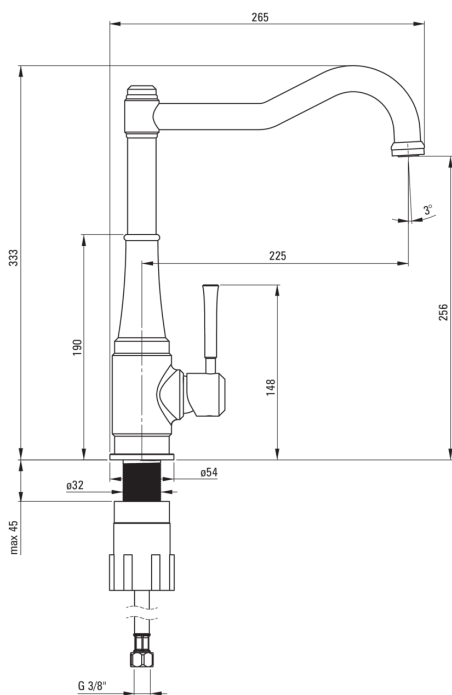

## Robinet de cuisine, avec bec rectangulaire

Code produit: BQT\_063M

EAN: 5908212086070

Couleur: chrome

Garantie [années]: 7

### Cartouche mélangeur

Taille de la cartouche en céramique	25 mm
-------------------------------------	-------

### Becs

Type de bec	tournant
La distance de bec de robinet [mm]	225
Matériel	acier inoxydable

### Flexibles de raccordement

Longueur [mm]	450
Fil d'installation	3/8"
Fil de connexion	M10