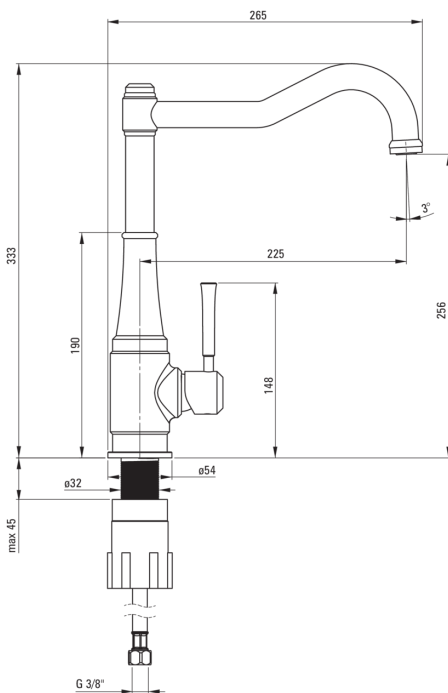

TAMIZO

Küchenarmatur, mit rechteckigem Auslauf

Artikel-Nr.: BQT_063M
EAN: 5908212086070
Farbe: Chrom
Garantie [Jahre]: 7

Armatur

Ausführung	Chrom
Material	Messing
Art der armatur	Einhebel, Mischer
Methode der montage	stehend
Akkustische gruppe	1 (x ≤ 20)

Kartusche

Größe der kartusche	25 mm
---------------------	-------

Ausläufe

Auslaufart	schwenkbar
Armaturausladung [mm]	225
Material	Rostfreies Stahl

Aerator

Typ des luftsprudlers	beweglich, Silikon-
Aerator gröÙe	M24

Anschlusschläuche

Länge	450
Installationsgewinde	3/8"
Anschlussgewinde	M10

Charakteristische Merkmale:

- Armaturkörper ist aus hochwertigem Messing gefertigt
- Armatur ist mit einem Strahlbelüfter ausgestattet
- Silikon-Aerator zum einfachen Entfernen von Kalkablagerungen
- Montagehülse erleichtert die Montage der Armatur
- 45 cm Anschlusschläuche im Set
- Die Vielfalt der Farben bietet viele Gestaltungsmöglichkeiten
- Der bewegliche Luftsprudler ermöglicht den Wasserfluss zu verstellen
- Nur die besten Materialien, deren Qualität durch Laboruntersuchungen bestätigt wird
- Im Angebot Präparat zum Reinigen von Armaturen in allen Ausführungen