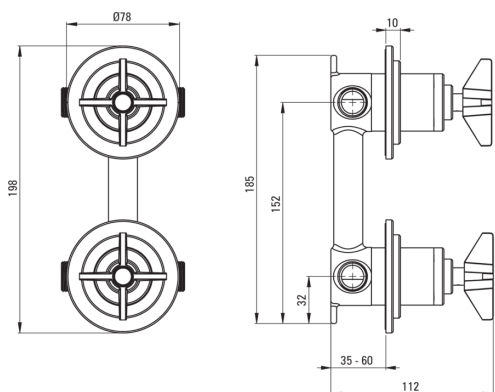

TEMISTO

Tuš armatura, podometen

deante

koda izdelka: BQT_044P

EAN: 5907650811084

Barva: krom

Garancija [leta]: 7

Armatura vključena

Finiš	krom
Material	medenina
Tip armature	armatura, z dvema ročicama
Metoda montaže	podometen
Zvočni razred [db]	I ($x \leq 20$)

Mešalna kartuša

Velikost keramične kartuše	35 mm
Cold start	Ja

Funkcijsko stikalo