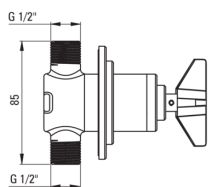

TEMISTO

Tuš armatura, podometen

deante

koda izdelka: BQT_044P

EAN: 5907650811084

Barva: krom

Garancija [leta]: 7

Armatura vključena

Finiš	krom
Material	medenina
Tip armature	armatura, z dvema ročicama
Metoda montaže	podometen
Zvočni razred [db]	I ($x \leq 20$)

Mešalna kartuša

Velikost keramične kartuše	35 mm
Cold start	Ja

Funkcijsko stikalo