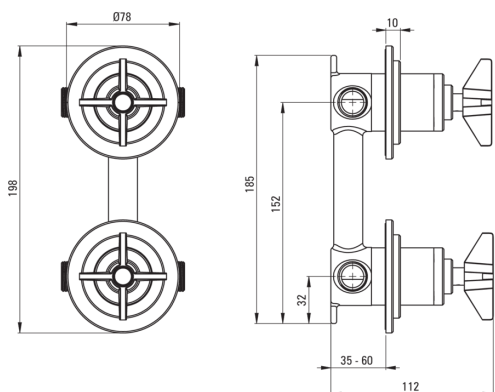

TEMISTO

Baterie pentru duș, îngropat

Codul produsului: BQT_044P

EAN: 5907650811084

Culoarea: cromat

Garanție [ani]: 7

Baterie

Finisaj	cromat
Material	alamă
Tipul bateriei	baterie, două mânere
Metoda de instalare	îngropat
Grupa acustică [db]	I ($x \leq 20$)

Baterie cartuș

Dimensiunea cartușului ceramic	35 mm
Cold start	Da

Comutator funcții

Tipul comutatorului	ceramic mecanic
---------------------	-----------------

Caracteristici:

- Instalarea încastrată la nivel îi oferă băii un aspect estetic.
- Corpul bateriei este fabricat din alamă de cea mai bună calitate.
- Doar cele mai bune materiale, a căror calitate a fost certificată prin teste de laborator
- Oferta include și agenți de curățare pentru toate tipurile de finisaje