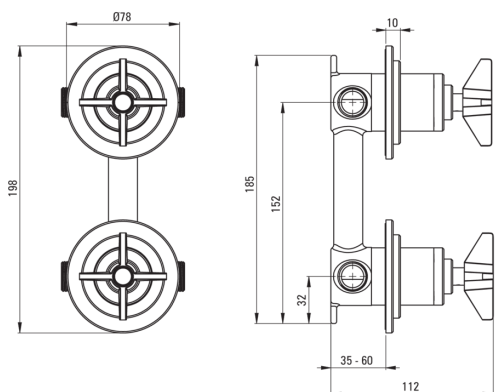

TEMISTO

Baterie pentru duș, îngropat

Codul produsului: BQT_044P

EAN: 5907650811084

Culoarea: cromat

Garanție [ani]: 7

Baterie

Finisaj	cromat
Material	alamă
Tipul bateriei	baterie, două mâner
Metoda de instalare	îngropat
Grupa acustică [db]	I ($x \leq 20$)

Baterie cartuș

Dimensiunea cartușului ceramic	35 mm
Cold start	Da

Comutator funcții

Tipul comutatorului	ceramic mecanic
---------------------	-----------------

Caracteristici:

- Instalarea încastrată la nivel îi oferă băii un aspect estetic.
- Corpul bateriei este fabricat din alamă de cea mai bună calitate.
- Doar cele mai bune materiale, a căror calitate a fost certificată prin teste de laborator
- Oferta include și agenți de curățare pentru toate tipurile de finisaje