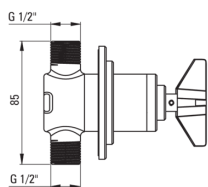

TEMISTO

Baterie pentru duș, îngropat

Codul produsului: BQT_044P

EAN: 5907650811084

Culoarea: cromat

Garanție [ani]: 7

Baterie

Finisaj	cromat
Material	alamă
Tipul bateriei	baterie, două mâner
Metoda de instalare	îngropat
Grupa acustică [db]	I ($x \leq 20$)

Baterie cartuș

Dimensiunea cartușului ceramic	35 mm
Cold start	Da

Comutator funcții

Tipul comutatorului	ceramic mecanic
---------------------	-----------------

Caracteristici:

- Instalarea încastrată la nivel îi oferă băii un aspect estetic.
- Corpul bateriei este fabricat din alamă de cea mai bună calitate.
- Doar cele mai bune materiale, a căror calitate a fost certificată prin teste de laborator
- Oferta include și agenți de curățare pentru toate tipurile de finisaje