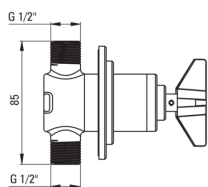

TEMISTO

Baterie pentru duș, îngropat

Codul produsului: BQT_044P

EAN: 5907650811084

Culoarea: cromat

Garanție [ani]: 7

Baterie

Finisaj	cromat
Material	alamă
Tipul bateriei	baterie, două mânere
Metoda de instalare	îngropat
Grupa acustică [db]	I ($x \leq 20$)

Baterie cartuș

Dimensiunea cartușului ceramic	35 mm
Cold start	Da

Comutator funcții

Tipul comutatorului	ceramic mecanic
---------------------	-----------------

Caracteristici:

- Instalarea încastrată la nivel îi oferă băii un aspect estetic.
- Corpul bateriei este fabricat din alamă de cea mai bună calitate.
- Doar cele mai bune materiale, a căror calitate a fost certificată prin teste de laborator
- Oferta include și agenți de curățare pentru toate tipurile de finisaje