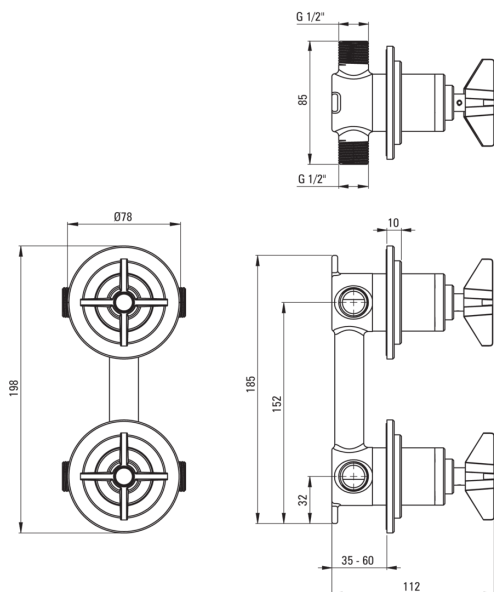

TEMISTO

Duscharmatur, Unterputzmontage

Artikel-Nr.: BQT_044P

EAN: 5907650811084

Farbe: Chrom

Garantie [Jahre]: 7

Armatur

Ausführung	Chrom
Material	Messing
Art der armatur	Mischer, Zweigriff
Methode der montage	Unterputz-
Akkustische gruppe	I ($x \leq 20$)

Kartusche

Größe der kartusche	35 mm
Cold start	Ja

Funktionen-umschalter

Typ des umschalters	mechanisch, keramisch
---------------------	-----------------------

Charakteristische Merkmale:

- Unterputzmontage für ästhetische Gestaltung im Bad
- Handgefertigte Elemente
- Design das die Vergangenheit mit der Zukunft verbindet
- Keramischer mechanischer Funktionsschalter
- Armaturkörper ist aus hochwertigem Messing gefertigt
- Nur die besten Materialien, deren Qualität durch Laboruntersuchungen bestätigt wird
- Im Angebot Präparat zum Reinigen von Armaturen in allen Ausführungen