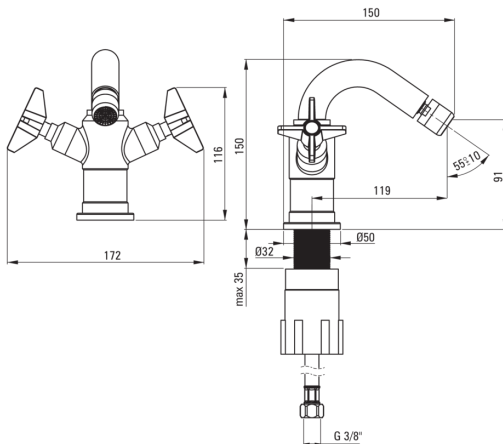

TEMISTO

Змішувач для біде

Код продукту: BQT_030D
 EAN: 5907650827443
 Колір: хром
 Гарантія: 7

Змішувач

Оздоблення	хром
Матеріал	латунь
Тип змішувача	з двома ручками
Спосіб монтажу	стоячий
Клас витрати	Z - 4-9 л/хв
Акустична група	I ($x \leq 20$)

Картридж до змішувача

Розмір керамічного картриджа	1/2"
------------------------------	------

Носики

Вид носика	рухомий
Діапазон виливу змішувача [мм]	119
Матеріал	нержавіюча сталь

Аератори

Тип аератора	рухомий, honeycomb
Розмір аератора	M22

З'єднувальні шланги

Довжина [мм]	450
Винт до інсталяції	3/8"
Винт кронштейна	M10

Відмінна риса:

- Елементи, розроблені вручну
- Дизайн, що поєднує минуле з майбутнім
- Корпус змішувача виготовлений з високоякісної латуні
- Змішувач оснащений аератором для аерації струменя
- З'єднувальні шланги в комплекті
- Монтажна втулка полегшує монтаж змішувача
- Клас витрати (4-9 л / хв) дозволяє знизити витрату води
- Рухомий аератор дозволяє направляти струмінь води
- рекомендуємо придбати універсальну пробку в кольорі змішувача
- Засіб для очищення санітарної арматури доступний у всіх кольорах