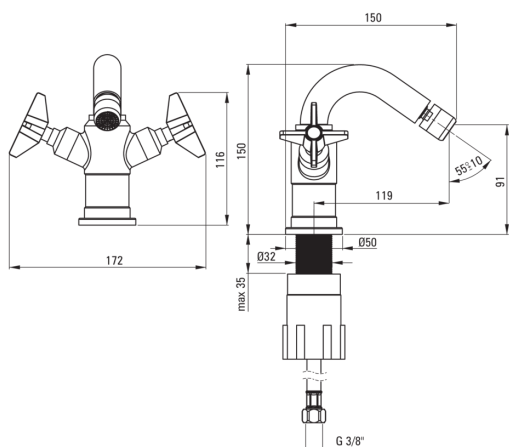

TEMISTO

Miscealtore Bidet

Codice prodotto: BQT_030D

EAN: 5907650827443

Colore: cromo

Garanzia [anni]: 7

Miscelatore

Finitura	cromo
Materiale	in ottone
Tipo di miscelatore	a due maniglie
Metodo di installazione	in piedi
Classe di flusso [l/min]	Z - 4-9 l/min
Gruppo acustico [db]	I (x ≤ 20)

Cartuccia per miscelatore

Dimensioni della cartuccia in ceramica 1/2"

Beccucci

Tipo a beccuccio	girevole
Gamma delle bocchette di miscelazione [mm]	119
Materiale	acciaio inox

Aeratori

Tipo di aeratore	girevole, a nido d'ape
Dimensioni dell'aeratore	M22

Tubi di collegamento

Lunghezza [mm]	450
Filetto di installazione	3/8"
Filetto di connessione	M10

Caratteristiche:

- Il corpo del miscelatore è realizzato in ottone di altissima qualità
- Il miscelatore è dotato di un aeratore di flusso
- Tubi di collegamento da 45 cm inclusi
- Il manicotto di montaggio facilita l'installazione del miscelatore
- Classe di portata Z (4-9 l/min) che consente di ridurre il consumo d'acqua
- Un aeratore mobile ti permette di dirigere il flusso d'acqua