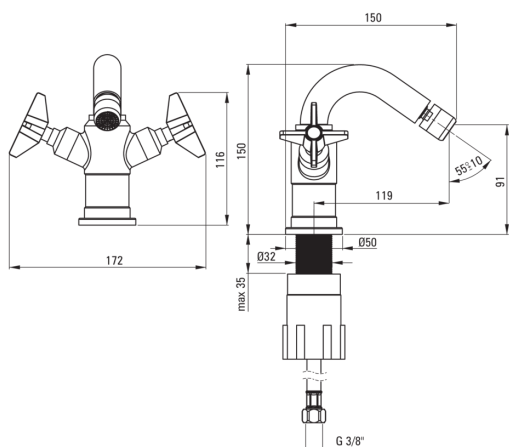

#### Mezclador

Finalizar	cromo
Material	latón
Tipo de mezcladora	de dos maneras
Metodo de instalacion	de pie
Clase de flujo [l/min]	Z - 4-9 l/min
Grupo acústico [db]	I (x ≤ 20)

#### Cartucho mezclador

Tamaño del cartucho de cerámica	1/2"
---------------------------------	------

#### Boquiabiertos

Tipo de boquilla	girar
Rango de boquiabierto de mezclador [mm]	119
Material	acero inoxidable

#### Conectando mangueras

Longitud [mm]	450
Hilo de instalación	3/8"
Hilo de conexión	M10