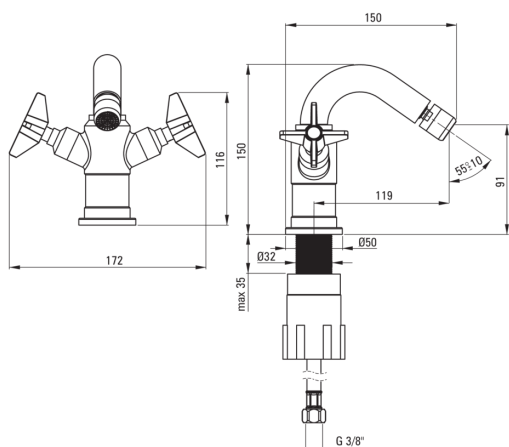

TEMISTO Bidetarmatur

Artikel-Nr.: BQT_030D
EAN: 5907650827443
Farbe: Chrom
Garantie [Jahre]: 7

Armatur

Ausführung	Chrom
Material	Messing
Art der armatur	Zweigriff
Methode der montage	stehend
Durchflussklasse [l/min]	Z - 4-9 l/min
Akkustische gruppe	I (x ≤ 20)

Kartusche

Größe der kartusche	1/2"
---------------------	------

Ausläufe

Auslaufart	schwenkbar
Armaturausladung [mm]	119
Material	Rostfreies Stahl

Aerator

Typ des luftsprudlers	beweglich, hexagonal-
Aerator gröÙe	M22

Anschlusschläuche

Länge	450
Installationsgewinde	3/8"
Anschlussgewinde	M10

Charakteristische Merkmale:

- Handgefertigte Elemente
- Design das die Vergangenheit mit der Zukunft verbindet
- Armaturkörper ist aus hochwertigem Messing gefertigt
- Armatur ist mit einem Strahlbelüfter ausgestattet
- 45 cm Anschlusschläuche im Set
- Montagehülse erleichtert die Montage der Armatur
- Durchflussklasse Z (4-9 l/min) ermöglicht einen reduzierten Wasserverbrauch
- Beweglicher Aerator ermöglicht den Wasserstrahl zu lenken
- wir empfehlen Kauf eines universellen Ventiles in der Farbe der Armatur
- Im Angebot Präparat zum Reinigen von Armaturen in allen Ausführungen