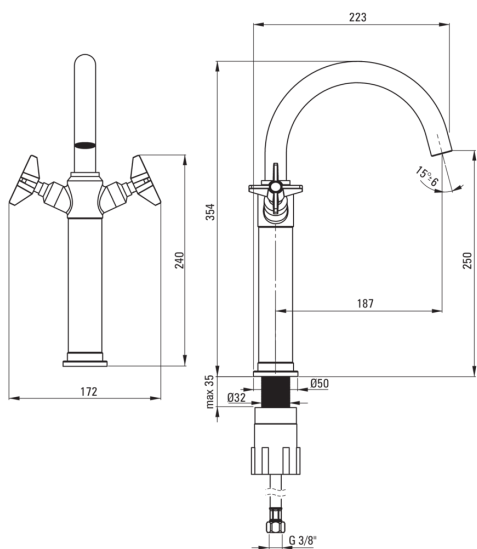

## Miscelatore Lavabo, alto

Codice prodotto: BQT\_025D

EAN: 5908212075937

Colore: cromo

Garanzia [anni]: 7

### Cartuccia per miscelatore

Dimensioni della cartuccia in ceramica 1/2"

### Beccucci

Tipo a beccuccio	girevole
Gamma delle bocchette di miscelazione [mm]	198
Materiale	acciaio inox

### Tubi di collegamento

Lunghezza [mm]	450
Filetto di installazione	3/8"
Filetto di connessione	M10